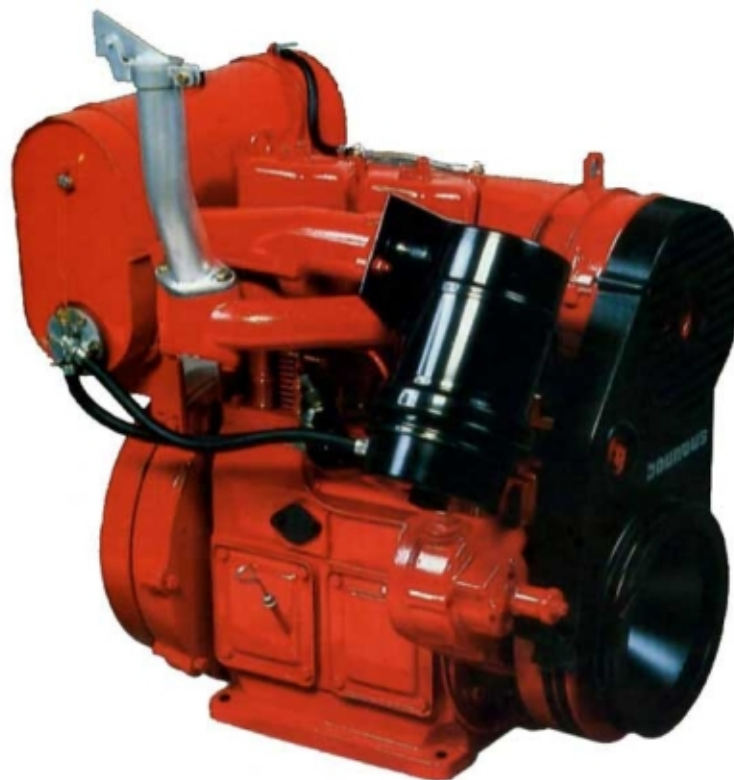

MOTOR BOUNOUS MODELO 24 DBT

Motor				
RPM	1500		1800	
Potencia nominal Kw.	11,5		12,5	
Fabricante	Bounous			
Modelo	24 DBT			
Combustible	Diesel			
Inyección	Directa			
Aspiración	Natural			
Diámetro / Carrera	91,5 / 100			
Cilindrada cm3	1.312			
Nº de cilindros	2 en línea			
Consumo (g/Kwh)	236		239	
Refrigeración	Aire			
Regulador de velocidad	Mecánico			
Medidas de motor	Largo (mm)	Ancho (mm)	Alto (mm)	Peso
	650	590	705	250