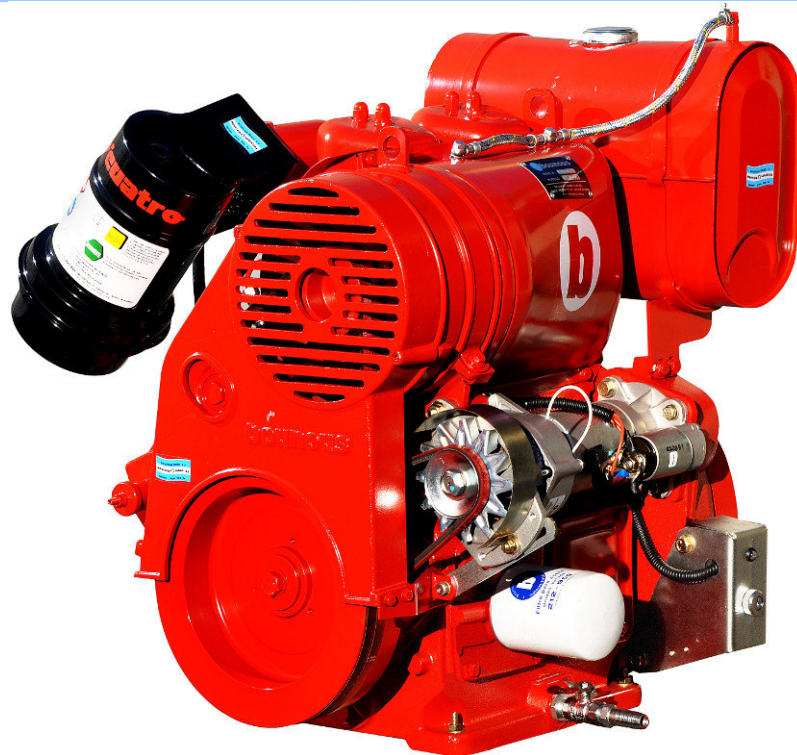

Fecha última modificación 4/05/2017

MOTORES BOUNOUS DIESEL AIRE

BOUNOUS 2B170

ESPECIFICACIONES:

Marca:	BOUNOUS
Modelo:	2B170
Cilindros:	2 VERTICALES
Inyección:	DIRECTA.
Cilindrada (Diámetro / Carrera):	1768 CM ³ (102 / 107MM)
Refrigeración:	AIRE
Potencia Nominal:	24 CV / 17,8 KW / 1500RPM
Aspiración:	ASPIRADO
Filtros:	AIRE, ACEITE, COMBUSTIBLE
Sistema de escape:	CAÑO DE ESCAPE CON SILENCIADOR
Consumo de combustible (lts/hr) 100% PRP:	3,9
Consumo de combustible (lts/hr) 75% PRP:	2,925
Consumo de combustible (lts/hr) 50% PRP:	1,95
Consumo de combustible (lts/hr) 25% PRP:	0,975