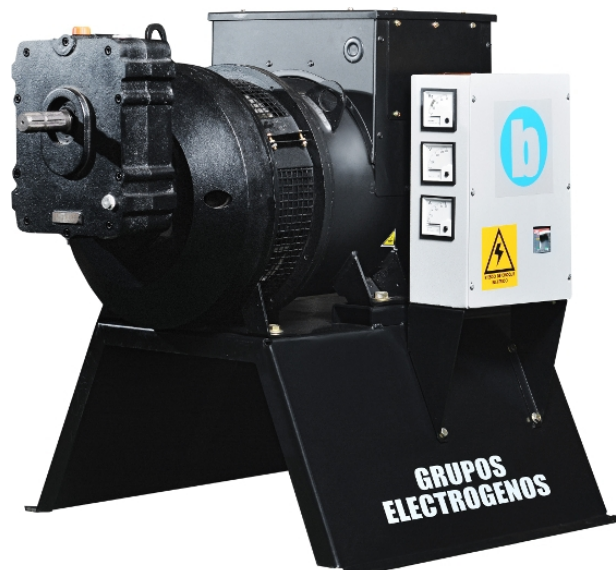

TRACTOUSINA BOUNOUS MODELO TUCAT 80

DETALLES DE TRACTOUSINA

	1500 RPM			
	Prime			
Potencia Nominal (Kva.)	80			
Potencia Activa (Kw.)	64			
Intensidad por fase (Amp)	113			
Medidas	Largo (mm)	Ancho (mm)	Alto (mm)	Peso (Kg.)
	600	600	600	375

GENERADOR

Modelo	G2R 200 MB/4
Fabricante	Cramaco
Tensión	3 x 380 V.
Potencia	80 Kva
Regulador de tensión	Electrónico

MULTIPLICADOR

Tipo	A engranajes en baño de aceite
Relación	1 / 3,5 -- 425 / 1500 (RPM)
Conexión con tractor	Barra cardánica

TABLERO DE CONTROL

Tipo	De chapa plegada
Instrumentos	Frecuencímetro – Amperímetro – Voltímetro
Protección eléctrica	Mediante Interruptor térmico Trifásico

Fábrica y Administración:
Avda. Jorge Newbery 444 - C.C. N°11 - E-mail: info@bounous-sa.com.ar
Tel: (03404) 481610 y Líneas Rotativas - FAX: (03404) 481609 - (S 2252 BMR) Gálvez - Santa Fe

REPÚBLICA ARGENTINA