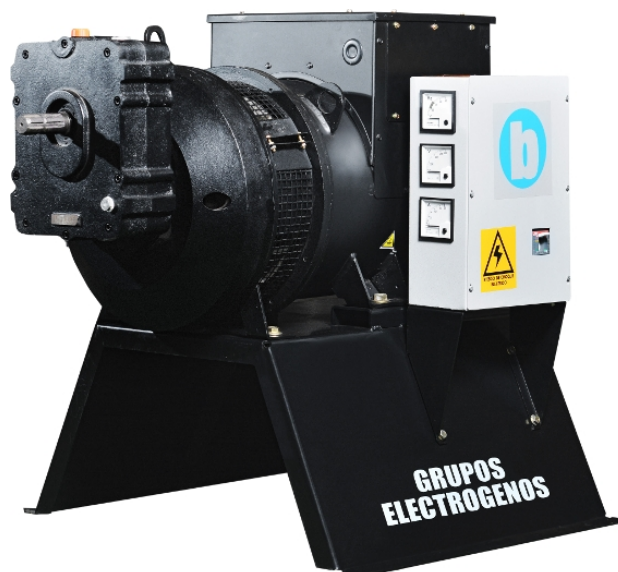

TRACTOUSINA BOUNOUS MODELO TUCAT 40

DETALLES DE TRACTOUSINA

	1500 RPM			
	Prime			
Potencia Nominal (Kva.)	40			
Potencia Activa (Kw.)	32			
Intensidad por fase (Amp)	58			
Medidas	Largo (mm)	Ancho (mm)	Alto (mm)	Peso (Kg.)
	600	600	600	278

GENERADOR

Modelo	G2R 160N LB/4
Fabricante	Cramaco
Tensión	3 x 380 V.
Potencia	45 Kva
Regulador de tensión	Electrónico

MULTIPLICADOR

Tipo	A engranajes en baño de aceite
Relación	1 / 3,5 -- 425 / 1500 (RPM)
Conexión con tractor	Barra cardánica

TABLERO DE CONTROL

Tipo	De chapa plegada
Instrumentos	Frecuencímetro – Amperímetro – Voltímetro
Protección eléctrica	Mediante Interruptor térmico Trifásico

Fábrica y Administración:
Avda. Jorge Newbery 444 - C.C. N°11 - E-mail: info@bounous-sa.com.ar
Tel: (03404) 481610 y Líneas Rotativas - FAX: (03404) 481609 - (S 2252 BMR) Gálvez - Santa Fe

REPÚBLICA ARGENTINA