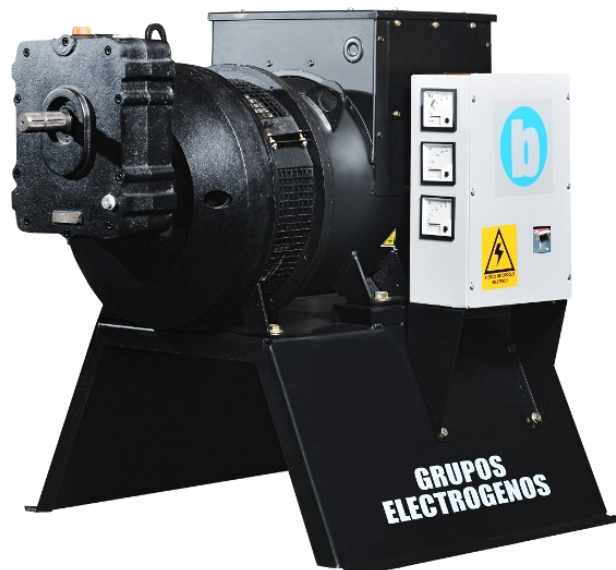

TRACTOUSINA BOUNOUS MODELO TUCAM 40

DETALLES DE TRACTOUSINA

	1500 RPM			
	Prime			
Potencia Nominal (Kva.)	40			
Potencia Activa (Kw.)	32			
Intensidad por fase (Amp)	179			
Medidas	Largo (mm)	Ancho (mm)	Alto (mm)	Peso (Kg.)
	600	600	600	323

GENERADOR

Modelo	G2R 200 MB/4
Fabricante	Cramaco
Tensión	1 x 220 V.
Potencia	60 Kva
Regulador de tensión	Electrónico

MULTIPLICADOR

Tipo	A engranajes en baño de aceite
Relación	1 / 3,5 -- 425 / 1500 (RPM)
Conexión con tractor	Barra cardánica

TABLERO DE CONTROL

Tipo	De chapa plegada
Instrumentos	Frecuencímetro – Amperímetro – Voltímetro
Protección eléctrica	Mediante Interruptor térmico Monofásico

Fábrica y Administración:
Avda. Jorge Newbery 444 - C.C. N°11 - E-mail: info@bounous-sa.com.ar
Tel: (03404) 481610 y Líneas Rotativas - FAX: (03404) 481609 - (S 2252 BMR) Gálvez - Santa Fe