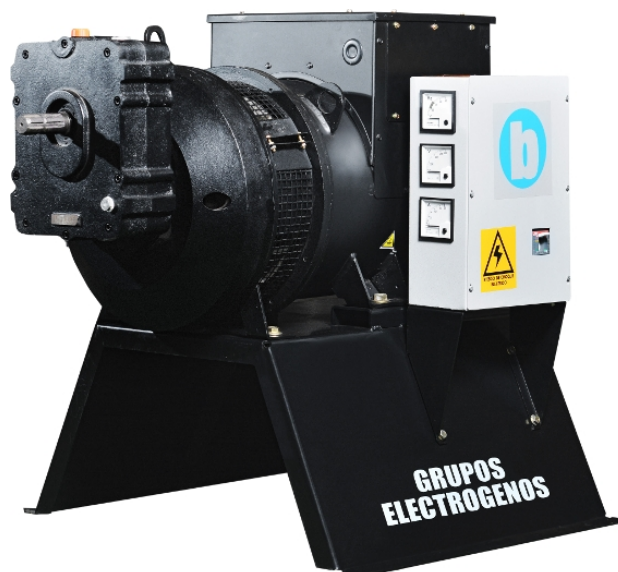

TRACTOUSINA BOUNOUS MODELO TUCAT 30

DETALLES DE TRACTOUSINA

	1500 RPM			
	Prime			
Potencia Nominal (Kva.)	30			
Potencia Activa (Kw.)	24			
Intensidad por fase (Amp)	43			
Medidas	Largo (mm)	Ancho (mm)	Alto (mm)	Peso (Kg.)
	600	600	600	235

GENERADOR

Modelo	G2R 160N MB/4
Fabricante	Cramaco
Tensión	3 x 380 V.
Potencia	30 Kva
Regulador de tensión	Electrónico

MULTIPLICADOR

Tipo	A engranajes en baño de aceite
Relación	1 / 3,5 -- 425 / 1500 (RPM)
Conexión con tractor	Barra cardánica

TABLERO DE CONTROL

Tipo	De chapa plegada
Instrumentos	Frecuencímetro – Amperímetro – Voltímetro
Protección eléctrica	Mediante Interruptor térmico Trifásico

Fábrica y Administración:
Avda. Jorge Newbery 444 - C.C. N°11 - E-mail: info@bounous-sa.com.ar
Tel: (03404) 481610 y Líneas Rotativas - FAX: (03404) 481609 - (S 2252 BMR) Gálvez - Santa Fe