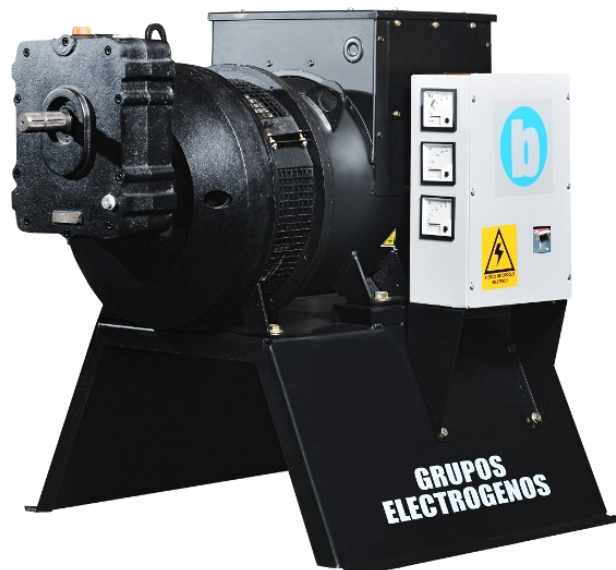

TRACTOUSINA BOUNOUS MODELO TUCAM 30

DETALLES DE TRACTOUSINA

	1500 RPM			
	Prime			
Potencia Nominal (Kva.)	30			
Potencia Activa (Kw.)	24			
Intensidad por fase (Amp)	136			
Medidas	Largo (mm)	Ancho (mm)	Alto (mm)	Peso (Kg.)
	600	600	600	278

GENERADOR

Modelo	G2R 160N LB/4
Fabricante	Cramaco
Tensión	1 x 220 V.
Potencia	45 Kva
Regulador de tensión	Electrónico

MULTIPLICADOR

Tipo	A engranajes en baño de aceite
Relación	1 / 3,5 -- 425 / 1500 (RPM)
Conexión con tractor	Barra cardánica

TABLERO DE CONTROL

Tipo	De chapa plegada
Instrumentos	Frecuencímetro – Amperímetro – Voltímetro
Protección eléctrica	Mediante Interruptor térmico Monofásico

Fábrica y Administración:
Avda. Jorge Newbery 444 - C.C. N°11 - E-mail: info@bounous-sa.com.ar
Tel: (03404) 481610 y Líneas Rotativas - FAX: (03404) 481609 - (S 2252 BMR) Gálvez - Santa Fe