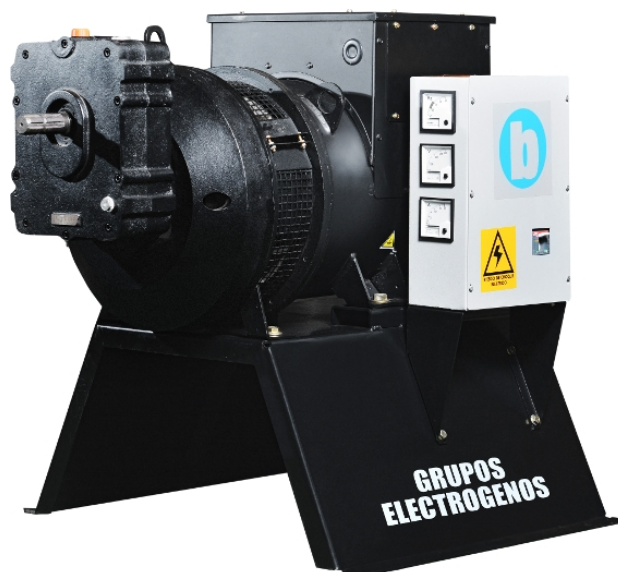

TRACTOUSINA BOUNOUS MODELO TUCAT 20

DETALLES DE TRACTOUSINA

	1500 RPM			
	Prime			
Potencia Nominal (Kva.)	20			
Potencia Activa (Kw.)	16			
Intensidad por fase (Amp)	29			
Medidas	Largo (mm)	Ancho (mm)	Alto (mm)	Peso (Kg.)
	600	600	600	190

GENERADOR

Modelo	G2R 160N SC/4
Fabricante	Cramaco
Tensión	3 x 380 V.
Potencia	25 Kva
Regulador de tensión	Electrónico

MULTIPLICADOR

Tipo	A engranajes en baño de aceite
Relación	1 / 3,5 -- 425 / 1500 (RPM)
Conexión con tractor	Barra cardánica

TABLERO DE CONTROL

Tipo	De chapa plegada
Instrumentos	Frecuencímetro – Amperímetro – Voltímetro
Protección eléctrica	Mediante Interruptor térmico Trifásico

Fábrica y Administración:
Avda. Jorge Newbery 444 - C.C. N°11 - E-mail: info@bounous-sa.com.ar
Tel: (03404) 481610 y Líneas Rotativas - FAX: (03404) 481609 - (S 2252 BMR) Gálvez - Santa Fe