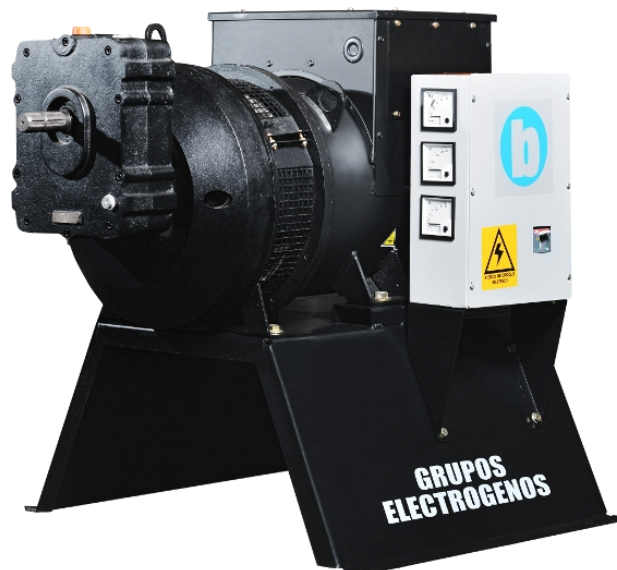

TRACTOUSINA BOUNOUS MODELO TUCAM 20

DETALLES DE TRACTOUSINA

	1500 RPM			
	Prime			
Potencia Nominal (Kva.)	20			
Potencia Activa (Kw.)	16			
Intensidad por fase (Amp)	90			
Medidas	Largo (mm)	Ancho (mm)	Alto (mm)	Peso (Kg.)
	600	600	600	240

GENERADOR

Modelo	G2R 160N MB/4
Fabricante	Cramaco
Tensión	1 x 220 V.
Potencia	30 Kva
Regulador de tensión	Electrónico

MULTIPLICADOR

Tipo	A engranajes en baño de aceite
Relación	1 / 3,5 -- 425 / 1500 (RPM)
Conexión con tractor	Barra cardánica

TABLERO DE CONTROL

Tipo	De chapa plegada
Instrumentos	Frecuencímetro – Amperímetro – Voltímetro
Protección eléctrica	Mediante Interruptor térmico Monofásico

Fábrica y Administración:
Avda. Jorge Newbery 444 - C.C. N°11 - E-mail: info@bounous-sa.com.ar
Tel: (03404) 481610 y Líneas Rotativas - FAX: (03404) 481609 - (S 2252 BMR) Gálvez - Santa Fe