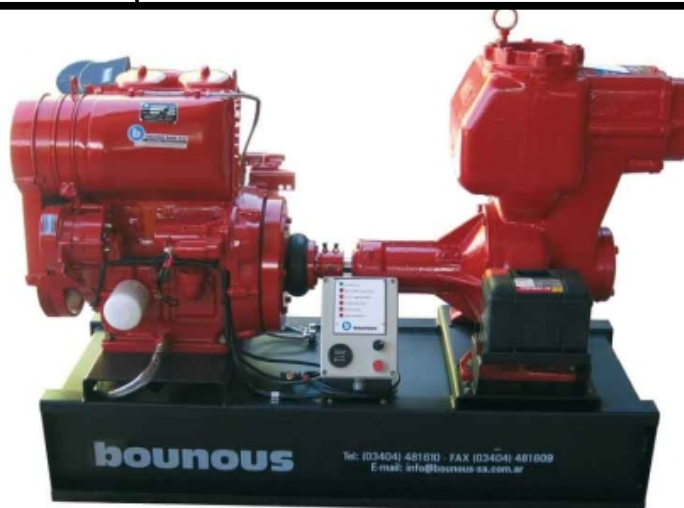

**MOTOBOMBA CENTRIFUGA
BOUNOUS 117 m³ - 9 mca**

DETALLES DE MOTOBOMBA

1500 RPM				
Acoplamiento	Directo			
Deposito de combustible (Lts.)	100			
Consumo según carga:	100%	75%	50%	25%
	1,53	1,15	1,00	0,77
Medidas de motobomba	Largo (mm)	Ancho (mm)	Largo (mm)	Peso (Kg.)
(Incluye base tanque)	1.350	1.040	1.000	300
Motor				
Fabricante	Bounous			
Modelo	13 DBT			
Potencia Nominal Kw.	6,6			
Inyección	Directa			
Aspiración	Natural			
Cilindrada	762			
Nº de cilindros	1			
Refrigeración	Aire			
Regulador de velocidad	Mecanico			
BOMBA				
Modelo	RS 44 Centrífuga			
Fabricante	Egia			
Altura de elevación (mts)	9			
Caudal (Q)	117			
Rotacion	Derecha			
Rotor	Cerrado de fundicion gris			
Eje	Acero			
Cierre mecánico	Adicional			