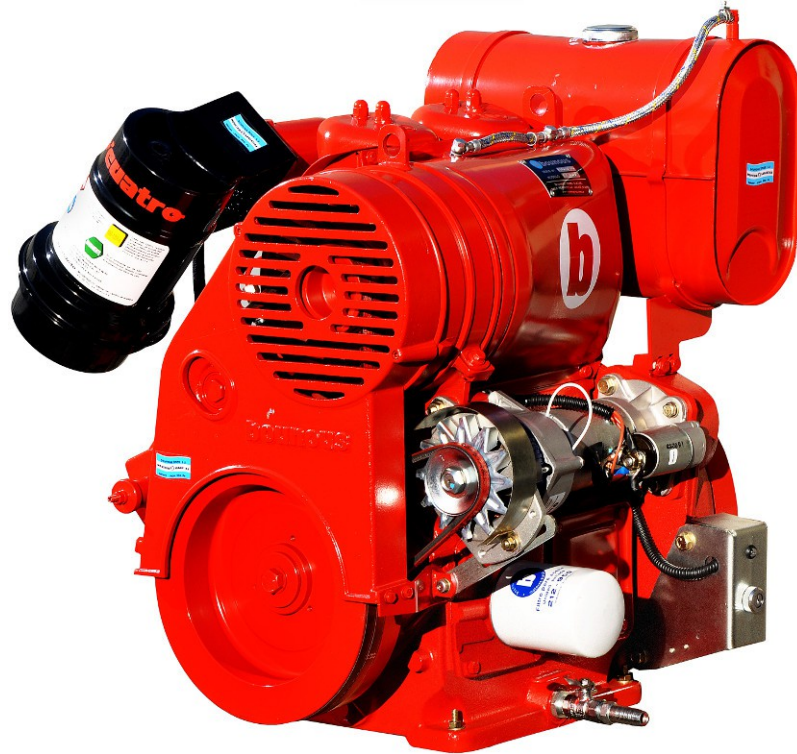

MOTORES BOUNOUS DIESEL AIRE

2B170

ESPECIFICACIONES:

Marca:	BOUNOUS
Modelo:	2B170
Cilindros:	2 VERTICALES
Inyección:	DIRECTA
Cilindrada (Diámetro / Carrera):	1768 CM ³ (102 / 107 MM)
Refrigeración:	AIRE
Potencia Nominal:	24HP / 17,8 KW / 1500 RPM
Aspiración:	ASPIRADO
Filtros:	AIRE, ACEITE, COMBUSTIBLE
Sistema de escape:	CAÑO DE ESCAPE CON SILENCIADOR
Consumo de combustible (lts/hr) 100% PRP:	3,9
Consumo de combustible (lts/hr) 75% PRP:	2,93
Consumo de combustible (lts/hr) 50% PRP:	1,95
Consumo de combustible (lts/hr) 25% PRP:	0,98