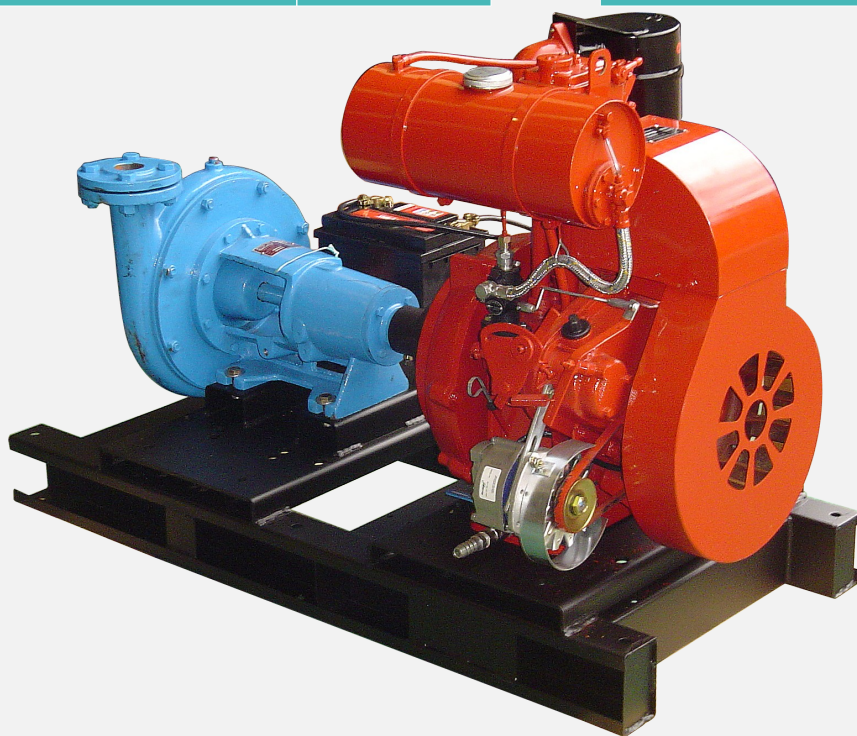

MD 9DB MOTOBOMBA CENTRIFUGA

Fecha última modificación: 19/03/18

www.bounous-sa.com.ar

MOTOR	
Fabricante	Bounous
Modelo	9 DB
Potencia Nominal Kw.	5,5
Inyección	Directa
Aspiración	Natural
Cilindrada	656
Nº de cilindros	1
Refrigeración	Aire
Regulador de velocidad	Mecanico

BOMBA	
Modelo	Iruma 364 - Centrífuga
Fabricante	Iruma
Altura de elevación (m.c.a.)	30
Caudal (m³/h)	25
Rotacion	Derecha
Rotor	Cerrado de fundicion gris
Eje	Acero
Aspiración	2"
Impulsión	1 1/2"

DETALLES DE MOTOBOMBA

1500 RPM

Acoplamiento	Directo			
Deposito de combustible (Lts.)	8			
Consumo según carga:	100,00 %	75,00 %	50,00 %	25,00 %
	1,35	1,01	0,68	0,34
Medidas de motobomba (Incluye base tanque)	Largo (mm)	Ancho (mm)	Largo (mm)	Peso (Kg.)
	1350	1040	1000	300