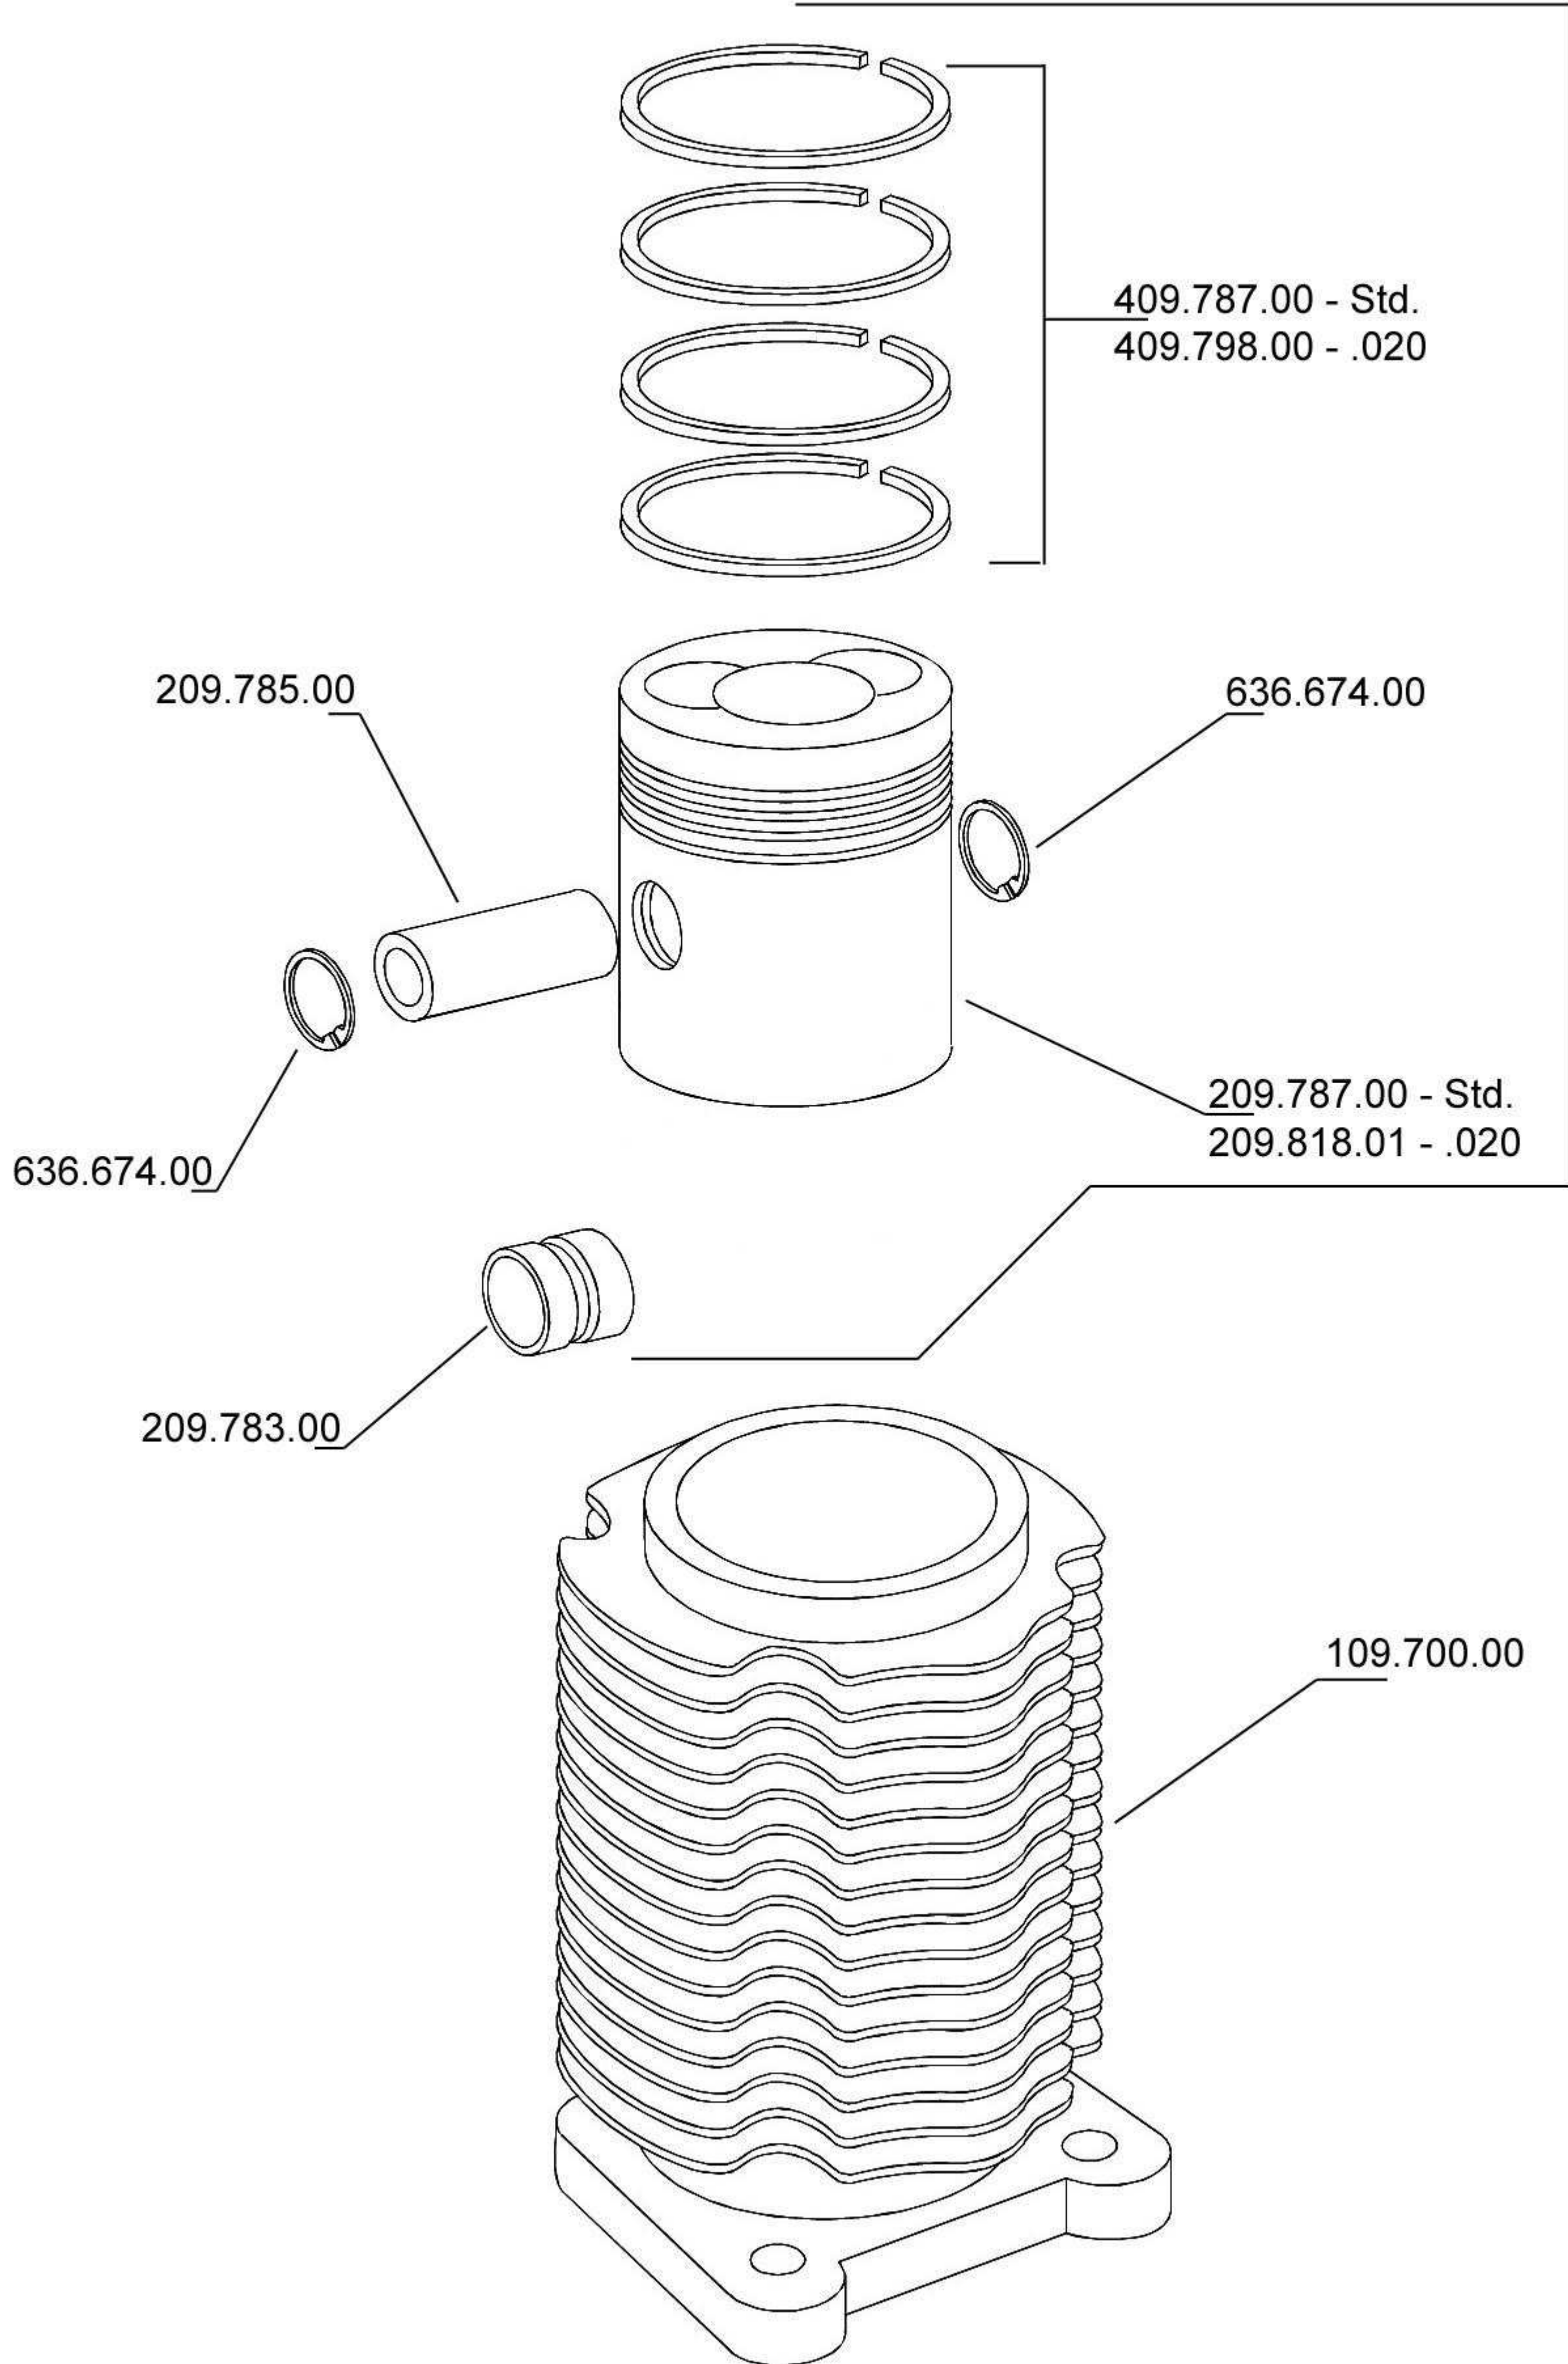

400.007.00
Kit reparaciones
bomba inyectora
línea DB

406.139.00
Kit reparaciones inyector
línea DB

406.714.00
Kit reparación tapa de cilindro
línea DB

406.944.00
Kit reparaciones regulador
línea DB

**407.377-00 Kit juntas
tapa de cilindro motor 7,5 DB**

407.701.00
Kit reparaciones cilindro-pistón
motor 7,5 DB

407.705.00 - Std
407.706.00 - .020

**409.377-00 Kit juntas
tapa de cilindro motor 9 DB**

409.701.00
Kit reparaciones cilindro-pistón
motor 9 DB

409.705.00 Std.
409.706.00 - .020

507.100.00
Kit mantenimiento
motor 7,5 DB