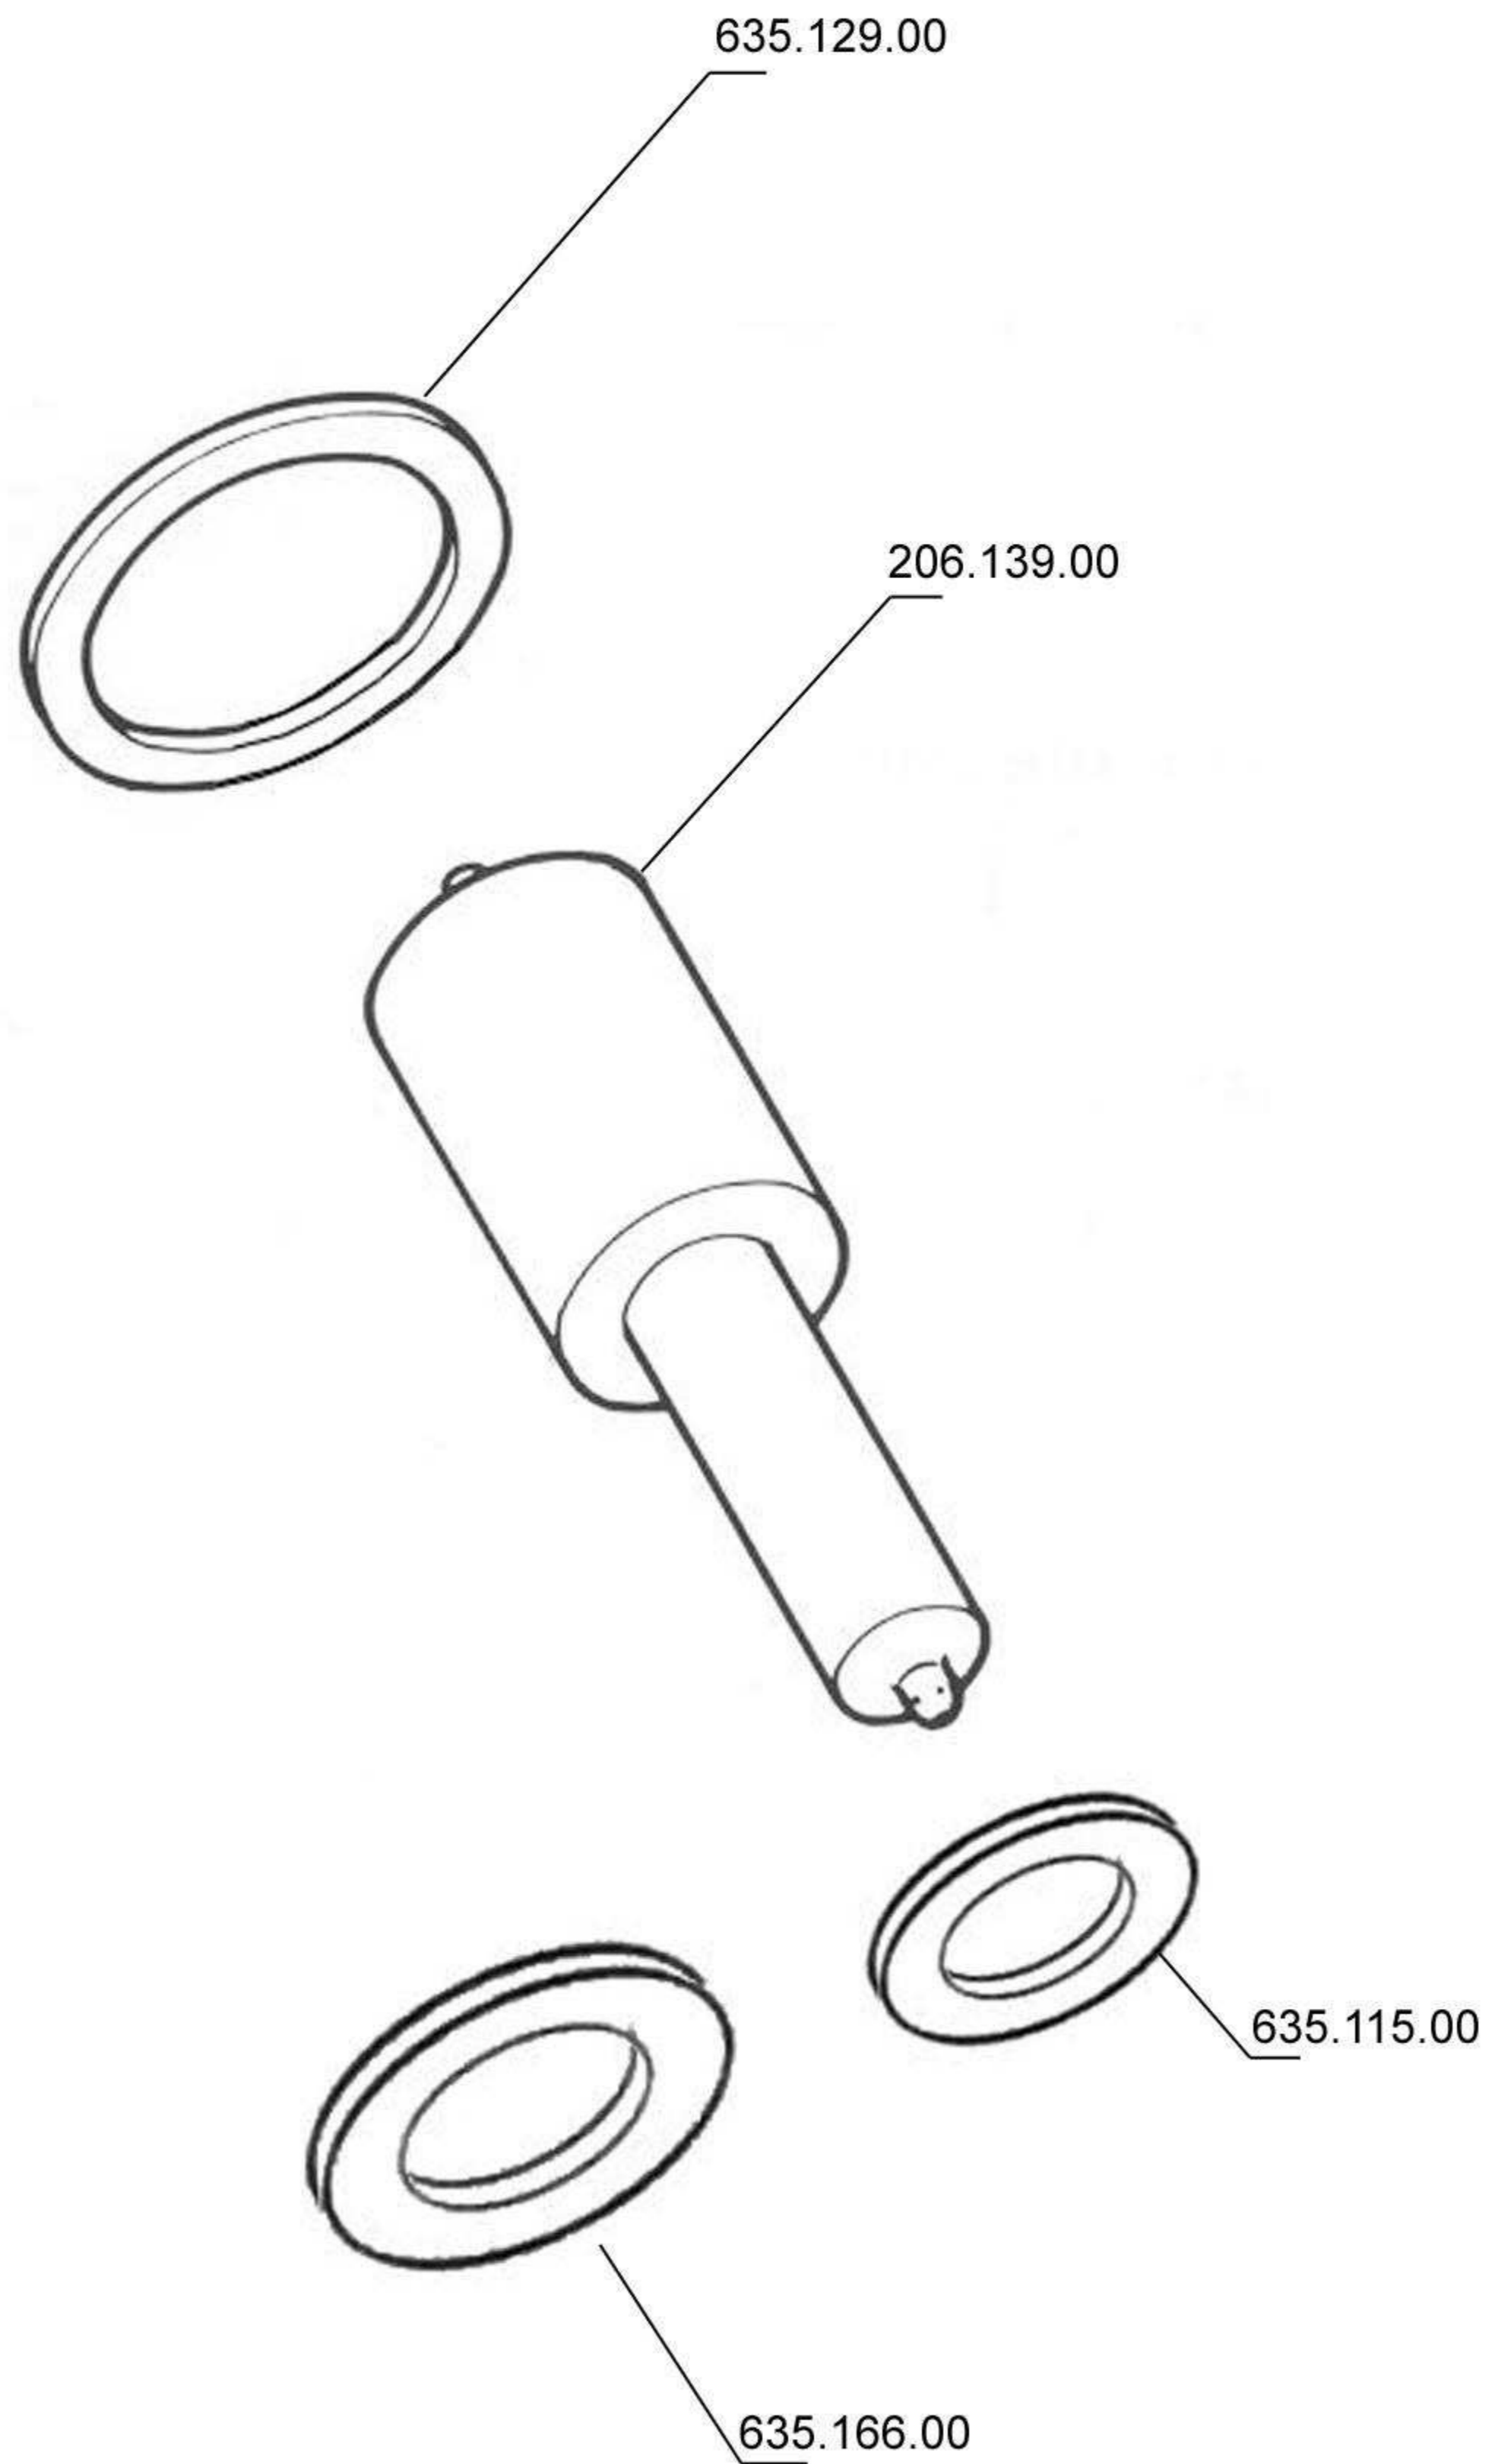

400.007.00
Kit reparaciones
bomba inyectora
línea DB

406.139.00
Kit reparaciones inyector
línea DB

406.714.00
Kit reparación tapa de cilindro
línea DB

406.944.00
Kit reparaciones regulador
línea DB

**407.377-00 Kit juntas
tapa de cilindro motor 7,5 DB**

407.701.00
Kit reparaciones cilindro-pistón
motor 7,5 DB

407.705.00 - Std
407.706.00 - .020

**409.377-00 Kit juntas
tapa de cilindro motor 9 DB**

409.701.00
Kit reparaciones cilindro-pistón
motor 9 DB

409.705.00 Std.
409.706.00 - .020