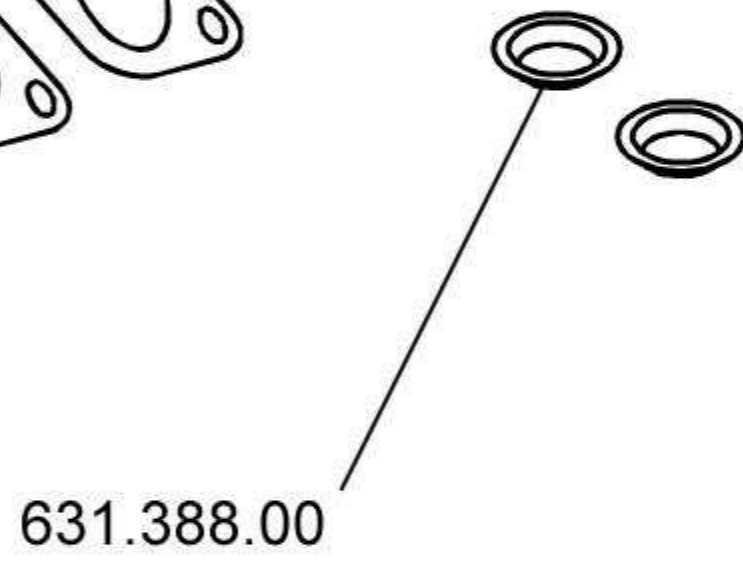

400.007.00
Kit reparaciones
bomba inyectora
línea DB

406.139.00
Kit reparaciones inyector
línea DB

406.714.00
Kit reparación tapa de cilindro
línea DB

406.944.00
Kit reparaciones regulador
línea DB

**407.377-00 Kit juntas
tapa de cilindro motor 7,5 DB**

407.701.00
Kit reparaciones cilindro-pistón
motor 7,5 DB

407.705.00 - Std
407.706.00 - .020

**409.377-00 Kit juntas
tapa de cilindro motor 9 DB**

409.701.00
Kit reparaciones cilindro-pistón
motor 9 DB

409.705.00 Std.
409.706.00 - .020