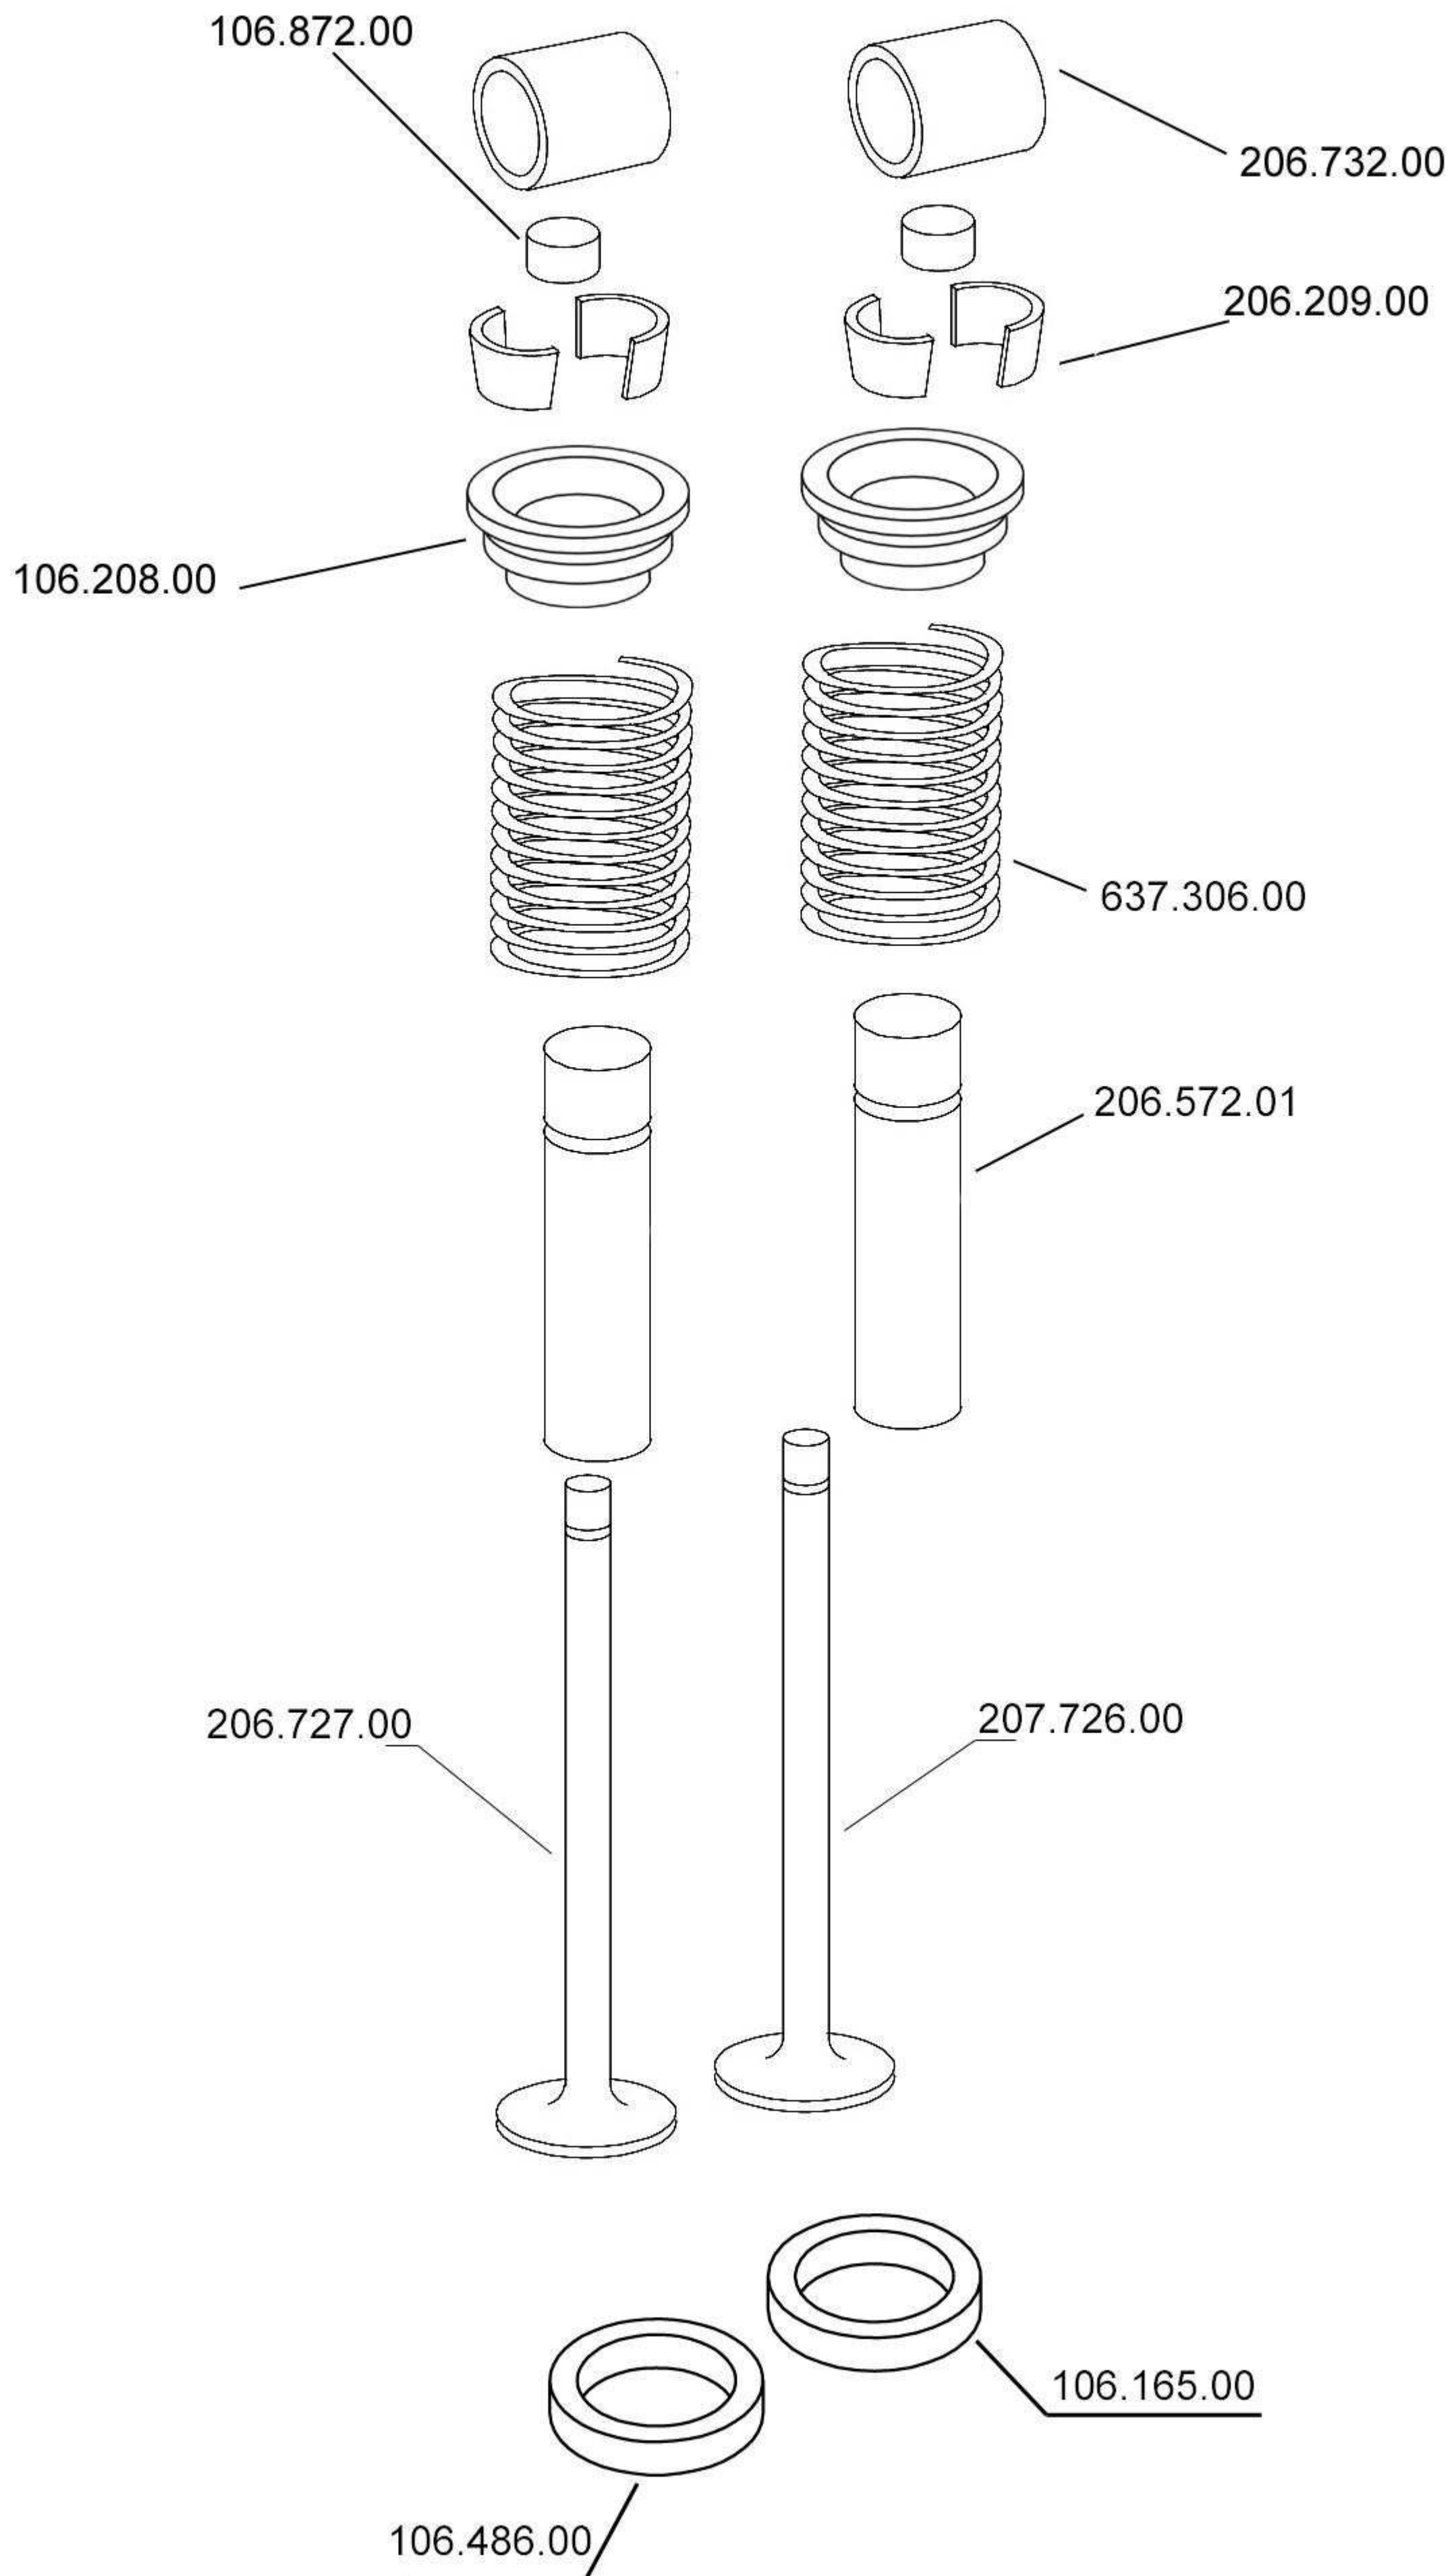

400.007.00
Kit reparaciones
bomba inyectora
línea DB

406.139.00
Kit reparaciones inyector
línea DB

406.714.00
Kit reparación tapa de cilindro
línea DB

406.944.00
Kit reparaciones regulador
línea DB

**407.377-00 Kit juntas
tapa de cilindro motor 7,5 DB**

407.701.00
Kit reparaciones cilindro-pistón
motor 7,5 DB

407.705.00 - Std
407.706.00 - .020

**409.377-00 Kit juntas
tapa de cilindro motor 9 DB**

409.701.00
Kit reparaciones cilindro-pistón
motor 9 DB

409.705.00 Std.
409.706.00 - .020

507.100.00
Kit mantenimiento
motor 7,5 DB