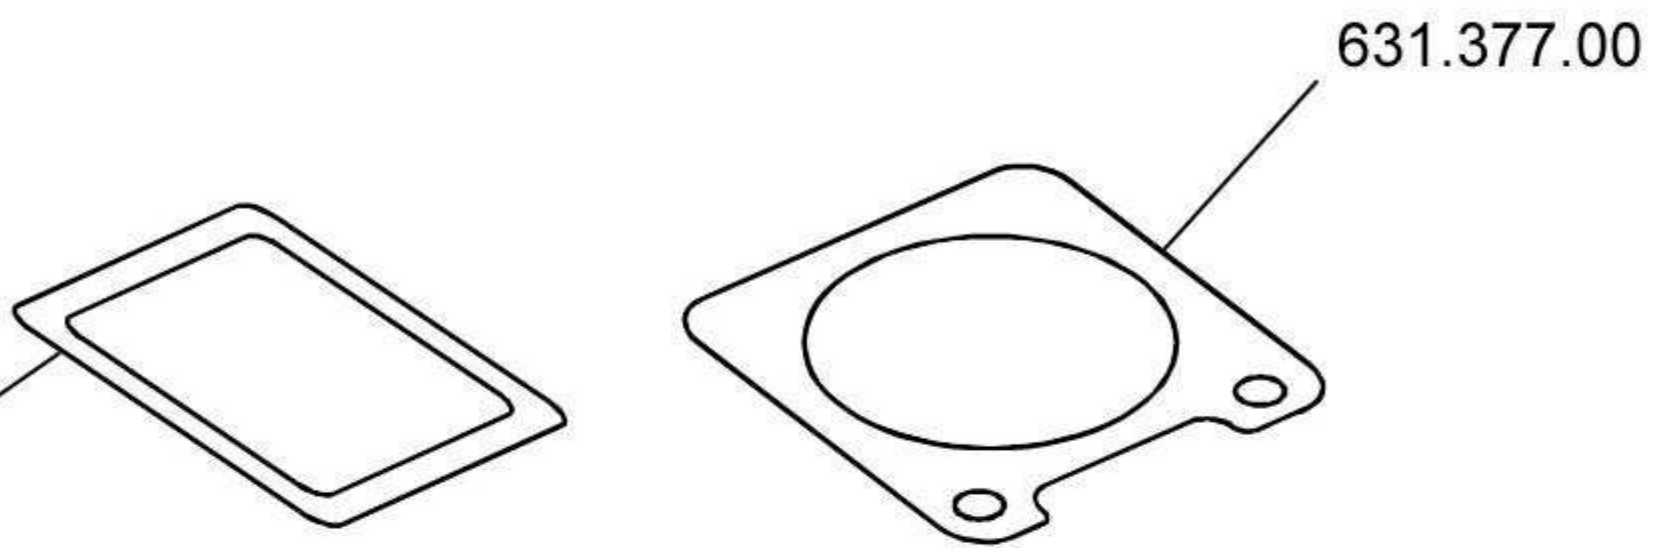

**409.377-00 Kit juntas
tapa de cilindro motor 9 DB**