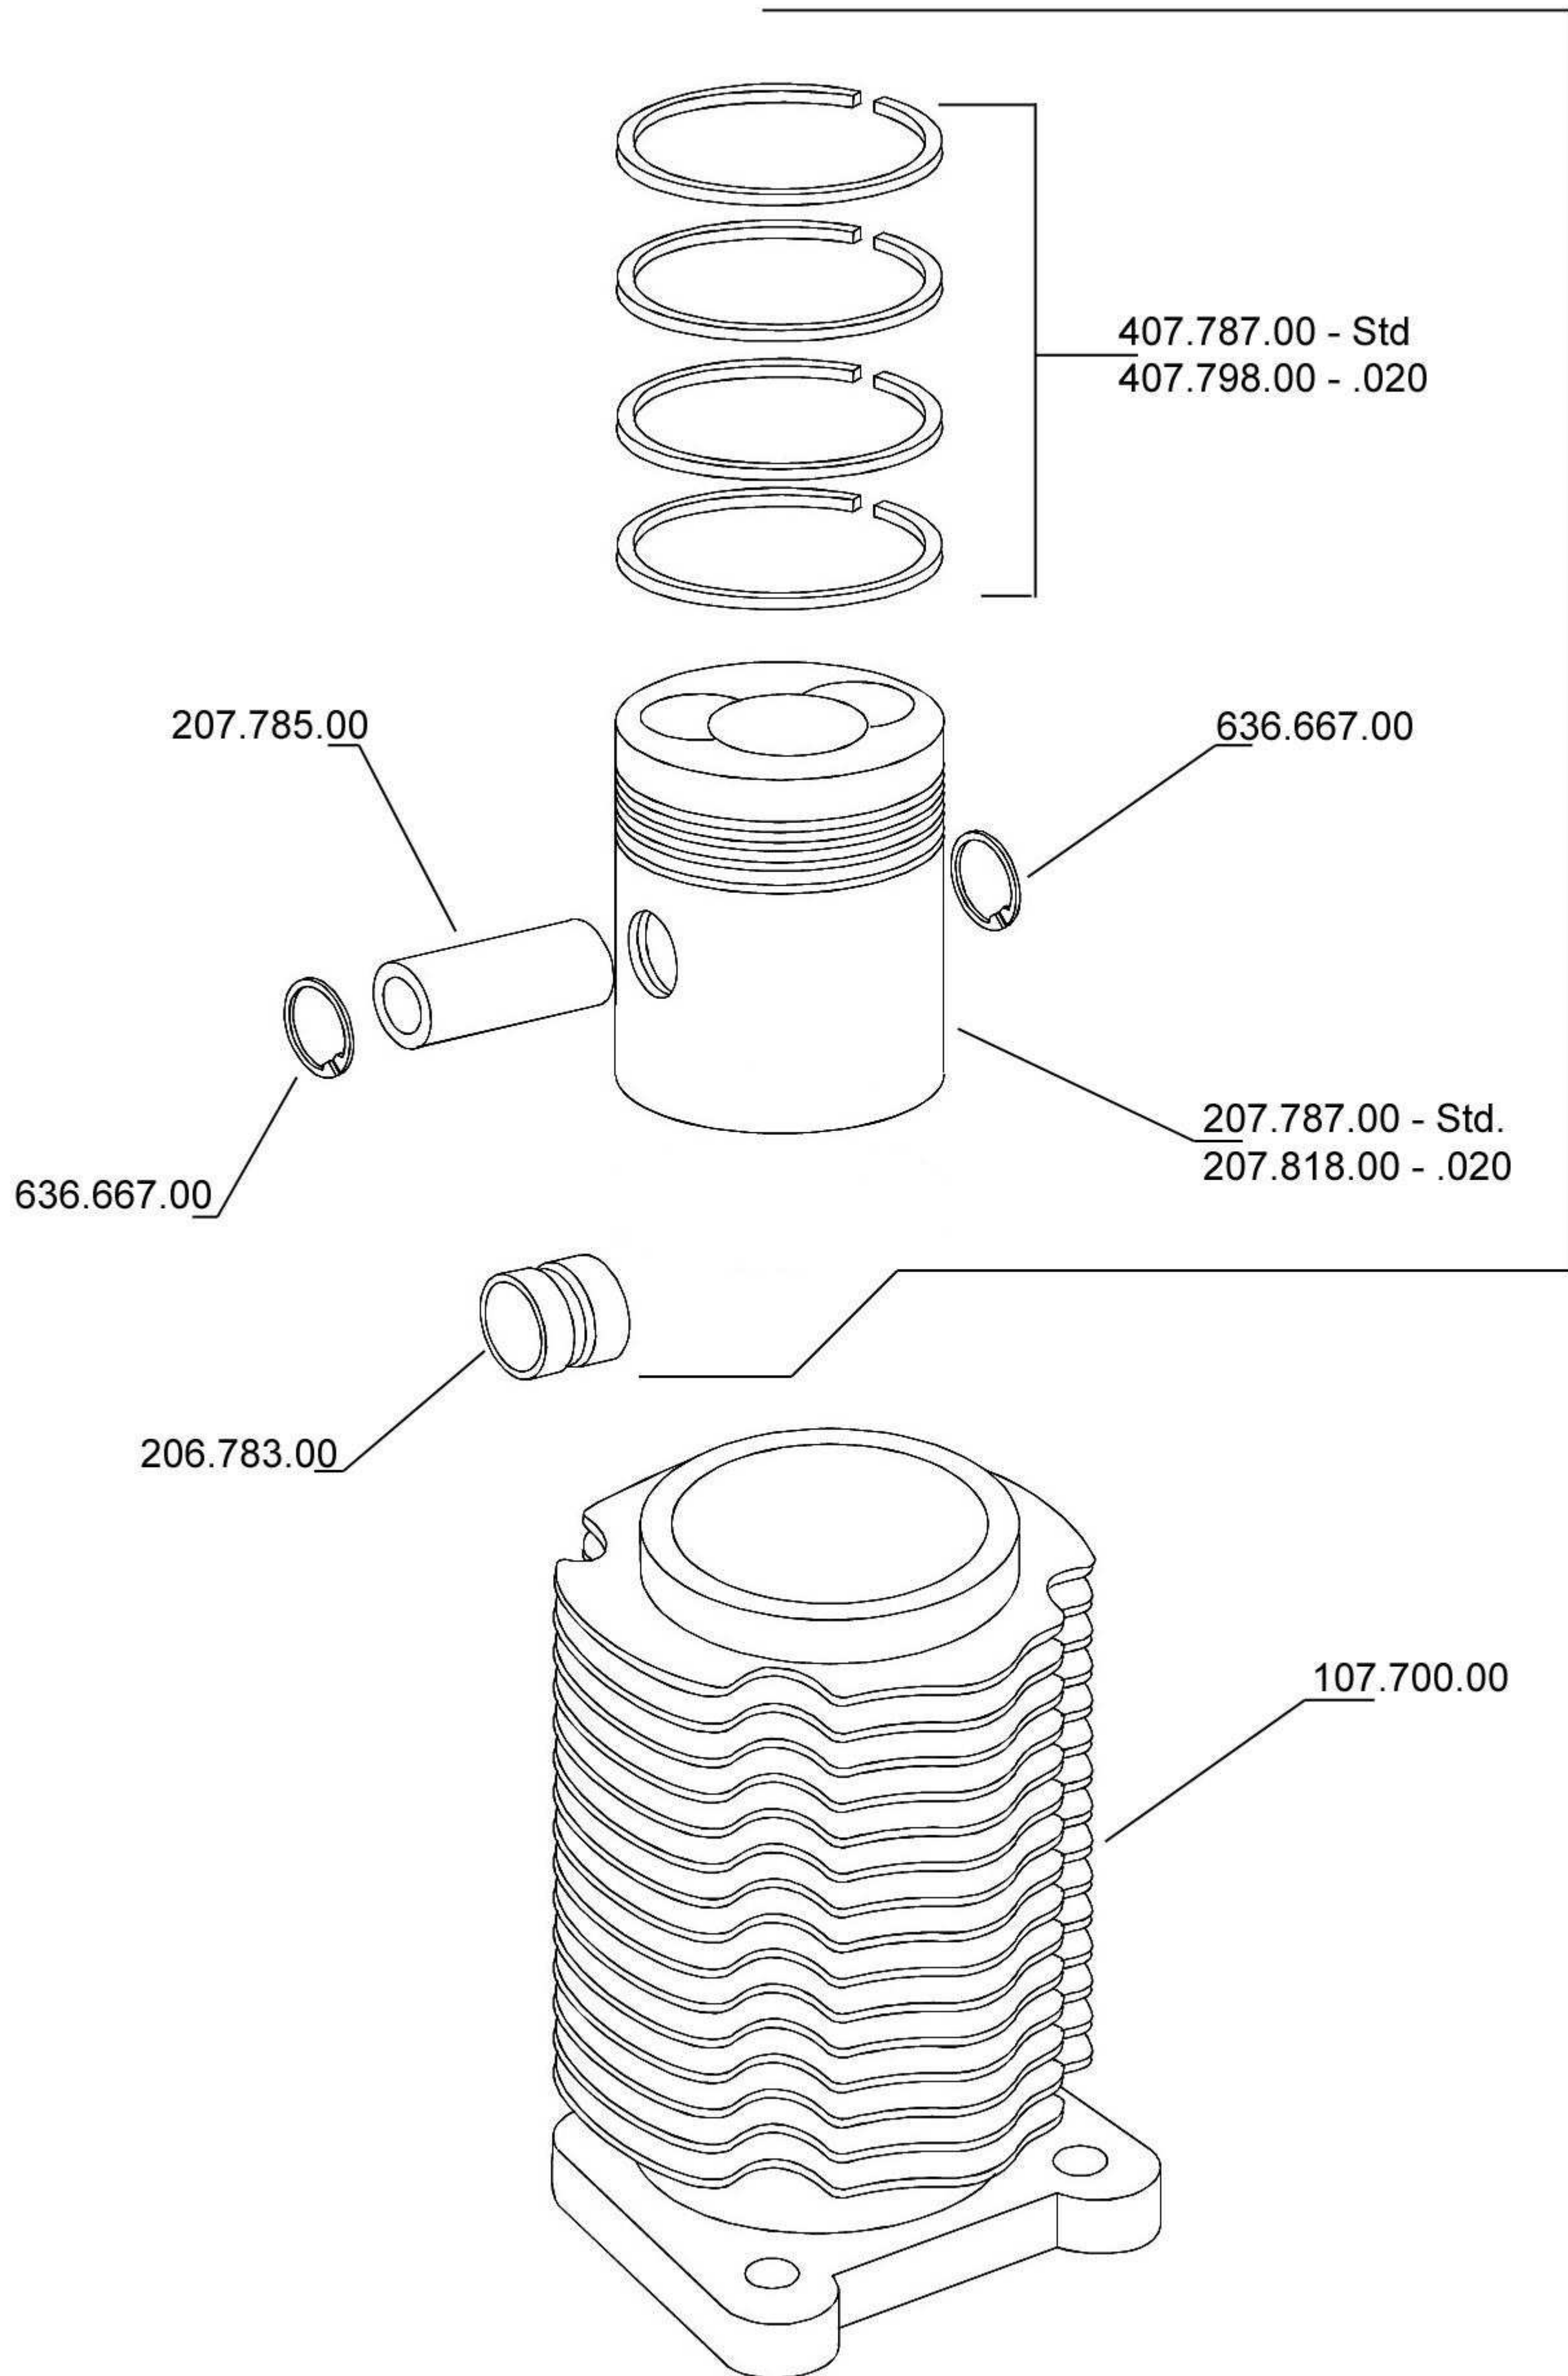

400.007.00
Kit reparaciones
bomba inyectora
línea DB

406.139.00
Kit reparaciones inyector
línea DB

406.714.00
Kit reparación tapa de cilindro
línea DB

406.944.00
Kit reparaciones regulador
línea DB

**407.377-00 Kit juntas
tapa de cilindro motor 7,5 DB**

407.701.00
Kit reparaciones cilindro-pistón
motor 7,5 DB

407.705.00 - Std
407.706.00 - .020

**409.377-00 Kit juntas
tapa de cilindro motor 9 DB**

409.701.00
Kit reparaciones cilindro-pistón
motor 9 DB

409.705.00 Std.
409.706.00 - .020

507.100.00
Kit mantenimiento
motor 7,5 DB