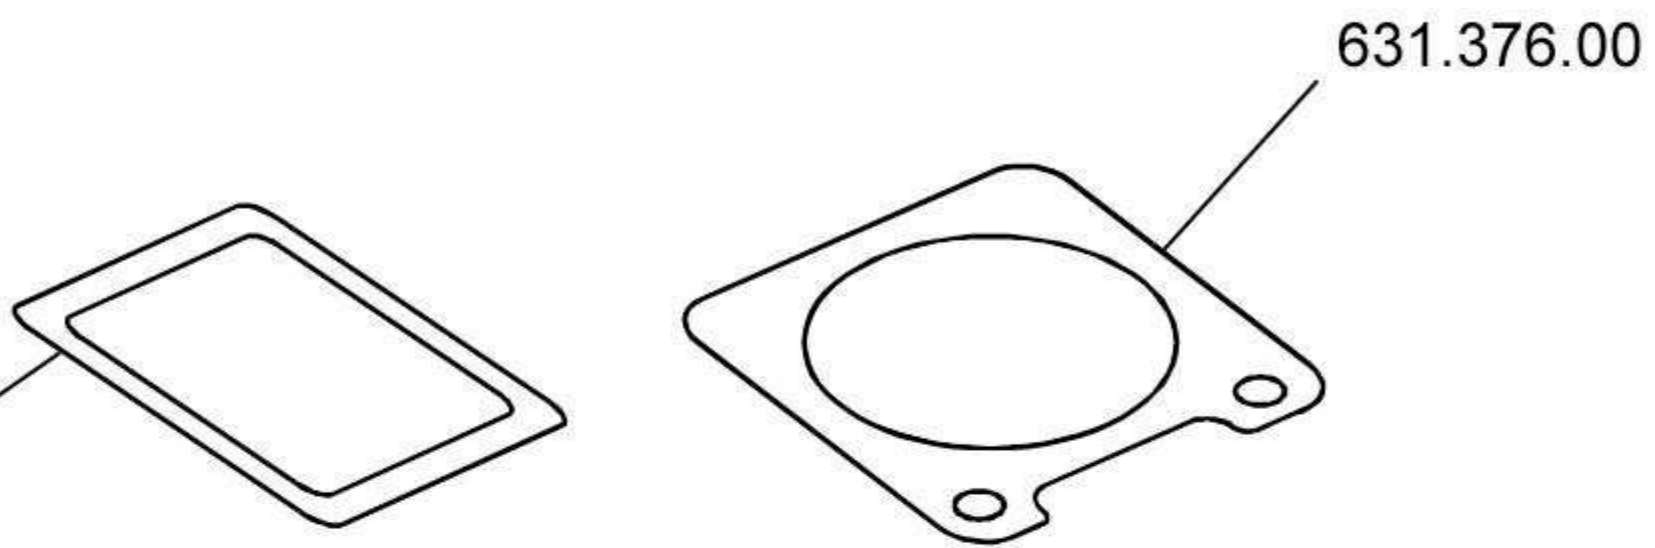

400.007.00
Kit reparaciones
bomba inyectora
línea DB

406.139.00
Kit reparaciones inyector
línea DB

406.714.00
Kit reparación tapa de cilindro
línea DB

406.944.00
Kit reparaciones regulador
línea DB

**407.377-00 Kit juntas
tapa de cilindro motor 7,5 DB**