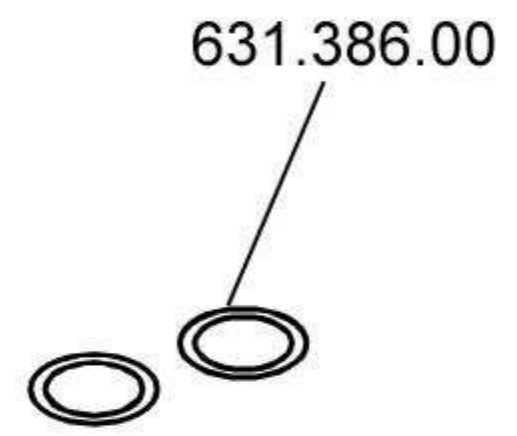

400.007.00
Kit reparaciones
bomba inyectora
línea DB

406.139.00
Kit reparaciones inyector
línea DB

406.714.00
Kit reparación tapa de cilindro
línea DB

406.944.00
Kit reparaciones regulador
línea DB

**407.377-00 Kit juntas
tapa de cilindro motor 7,5 DB**

407.701.00
Kit reparaciones cilindro-pistón
motor 7,5 DB

407.705.00 - Std
407.706.00 - .020

**409.377-00 Kit juntas
tapa de cilindro motor 9 DB**

409.701.00
Kit reparaciones cilindro-pistón
motor 9 DB

409.705.00 Std.
409.706.00 - .020