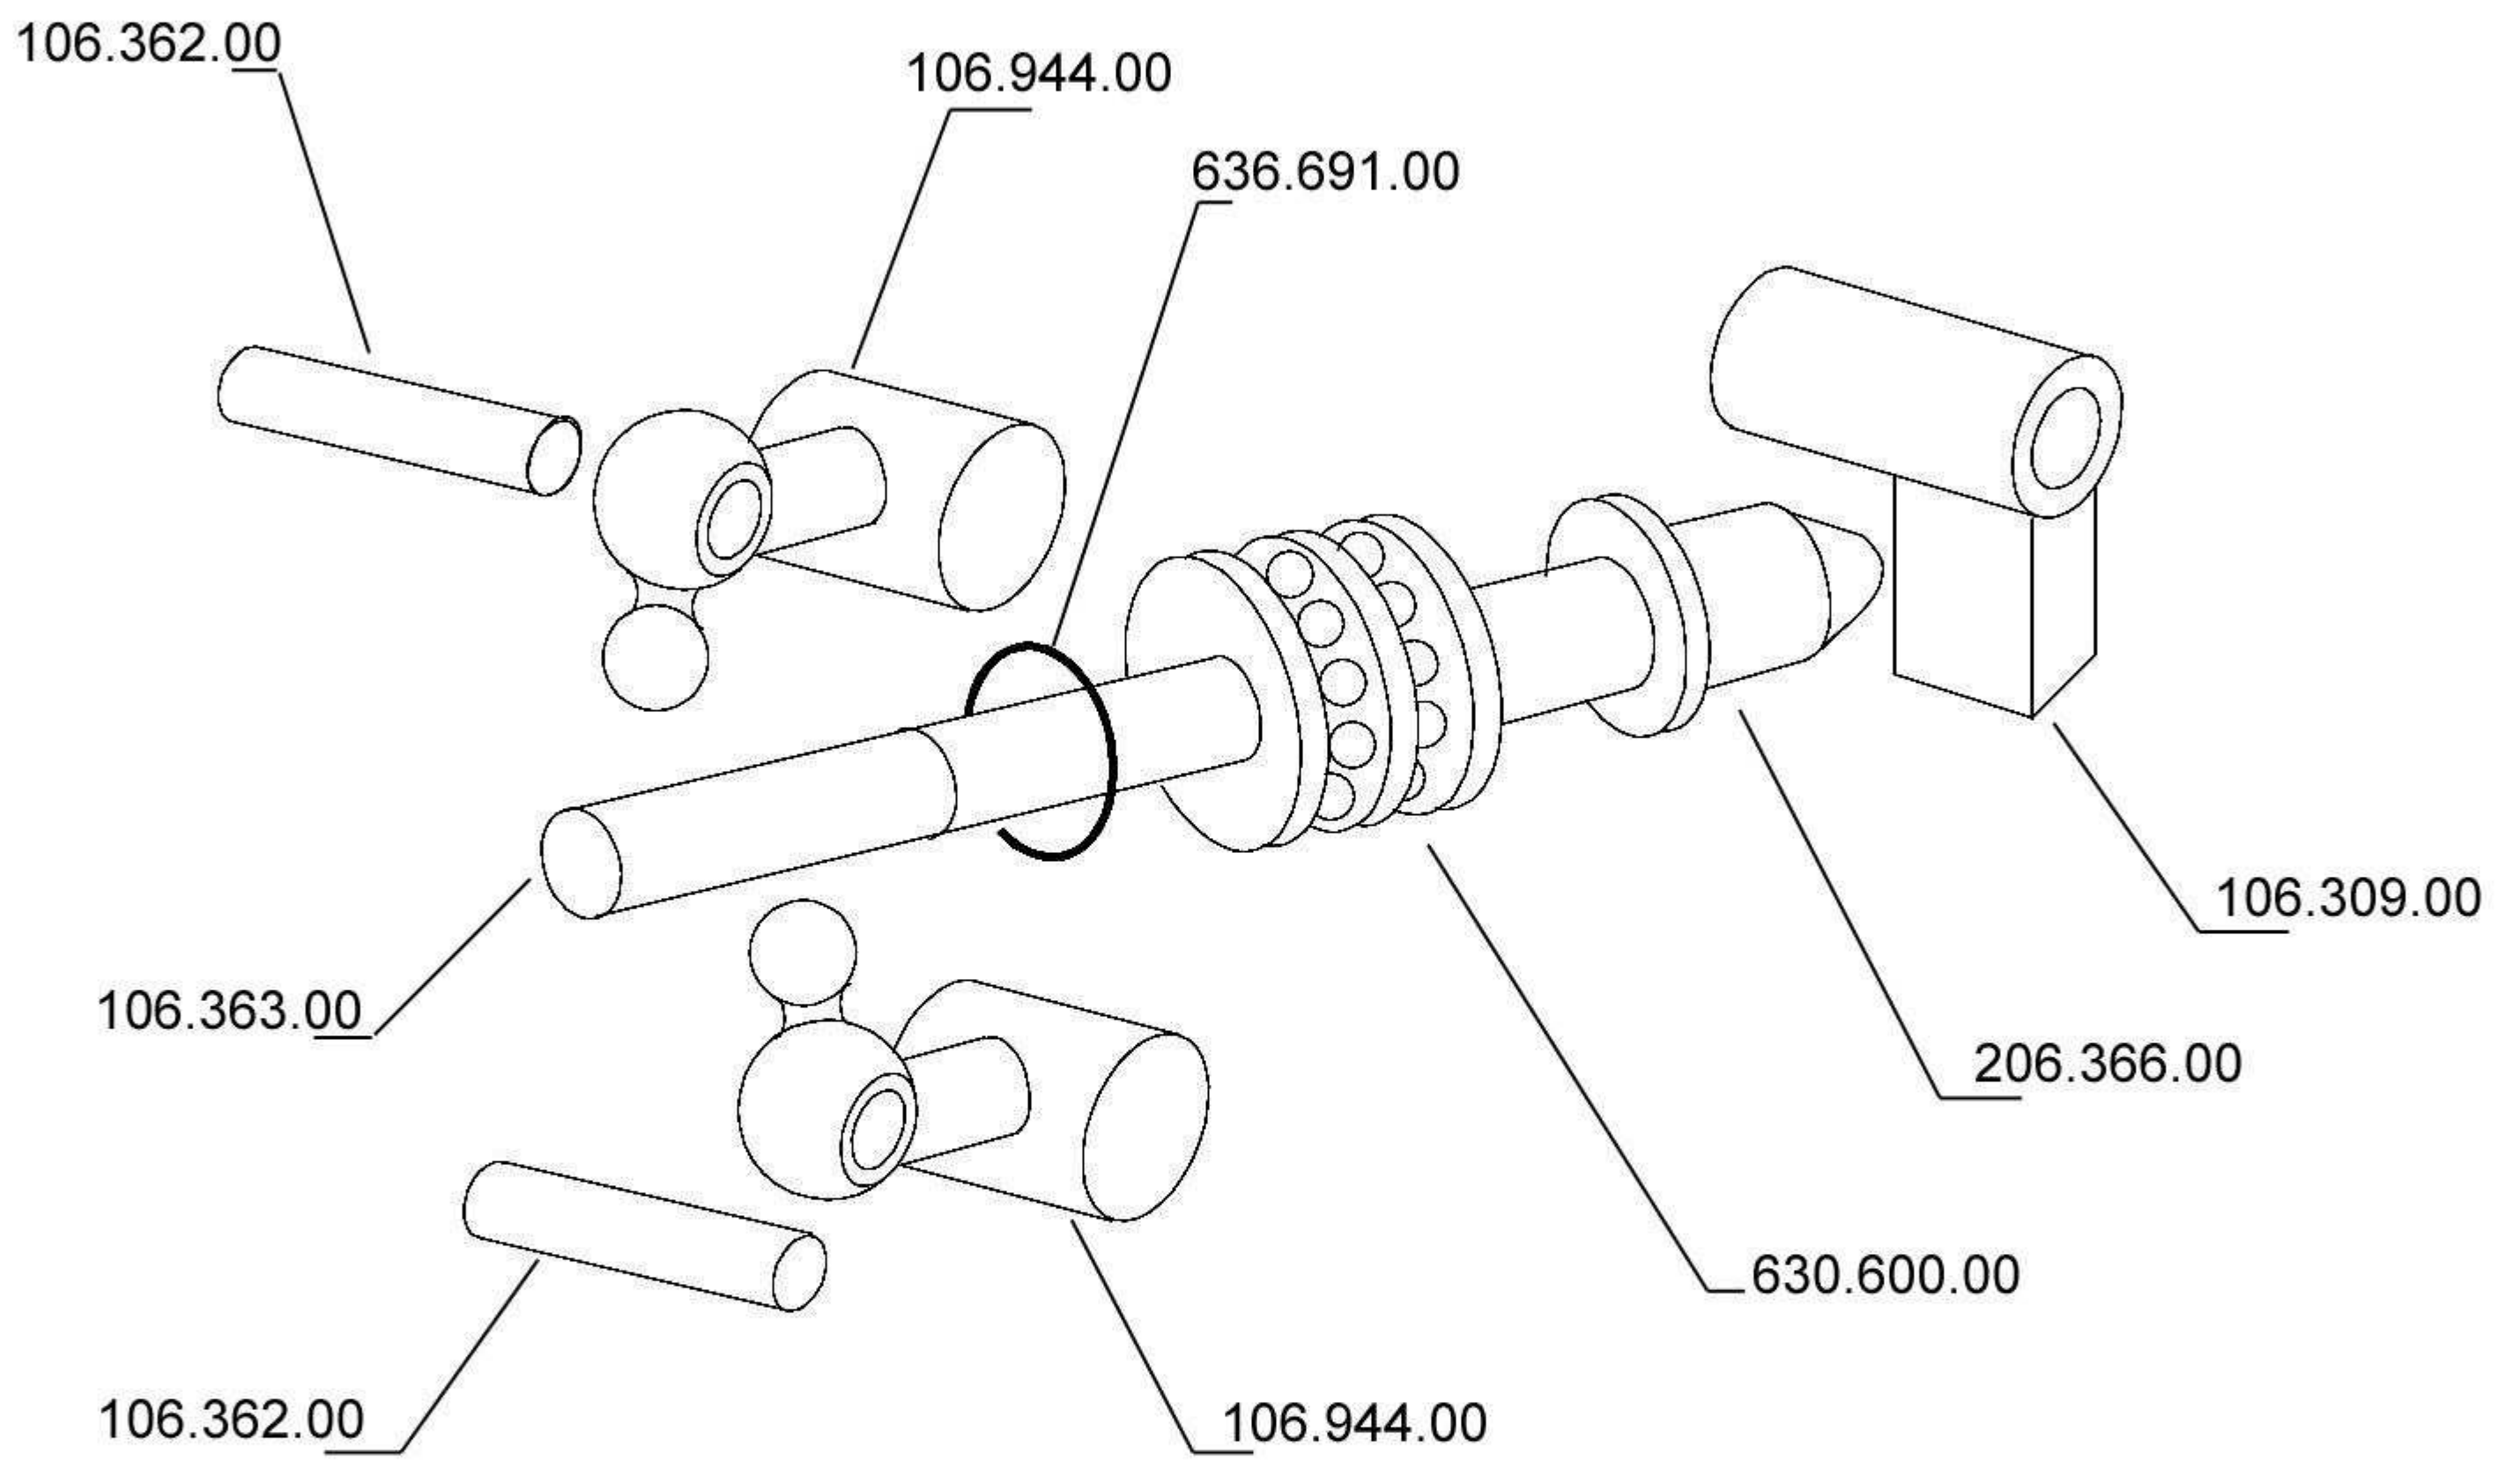

400.007.00
Kit reparaciones
bomba inyectora
línea DB

406.139.00
Kit reparaciones inyector
línea DB

406.714.00
Kit reparación tapa de cilindro
línea DB

406.944.00
Kit reparaciones regulador
línea DB

**407.377-00 Kit juntas
tapa de cilindro motor 7,5 DB**

407.701.00
Kit reparaciones cilindro-pistón
motor 7,5 DB

407.705.00 - Std
407.706.00 - .020

**409.377-00 Kit juntas
tapa de cilindro motor 9 DB**

409.701.00
Kit reparaciones cilindro-pistón
motor 9 DB

409.705.00 Std.
409.706.00 - .020

507.100.00
Kit mantenimiento
motor 7,5 DB