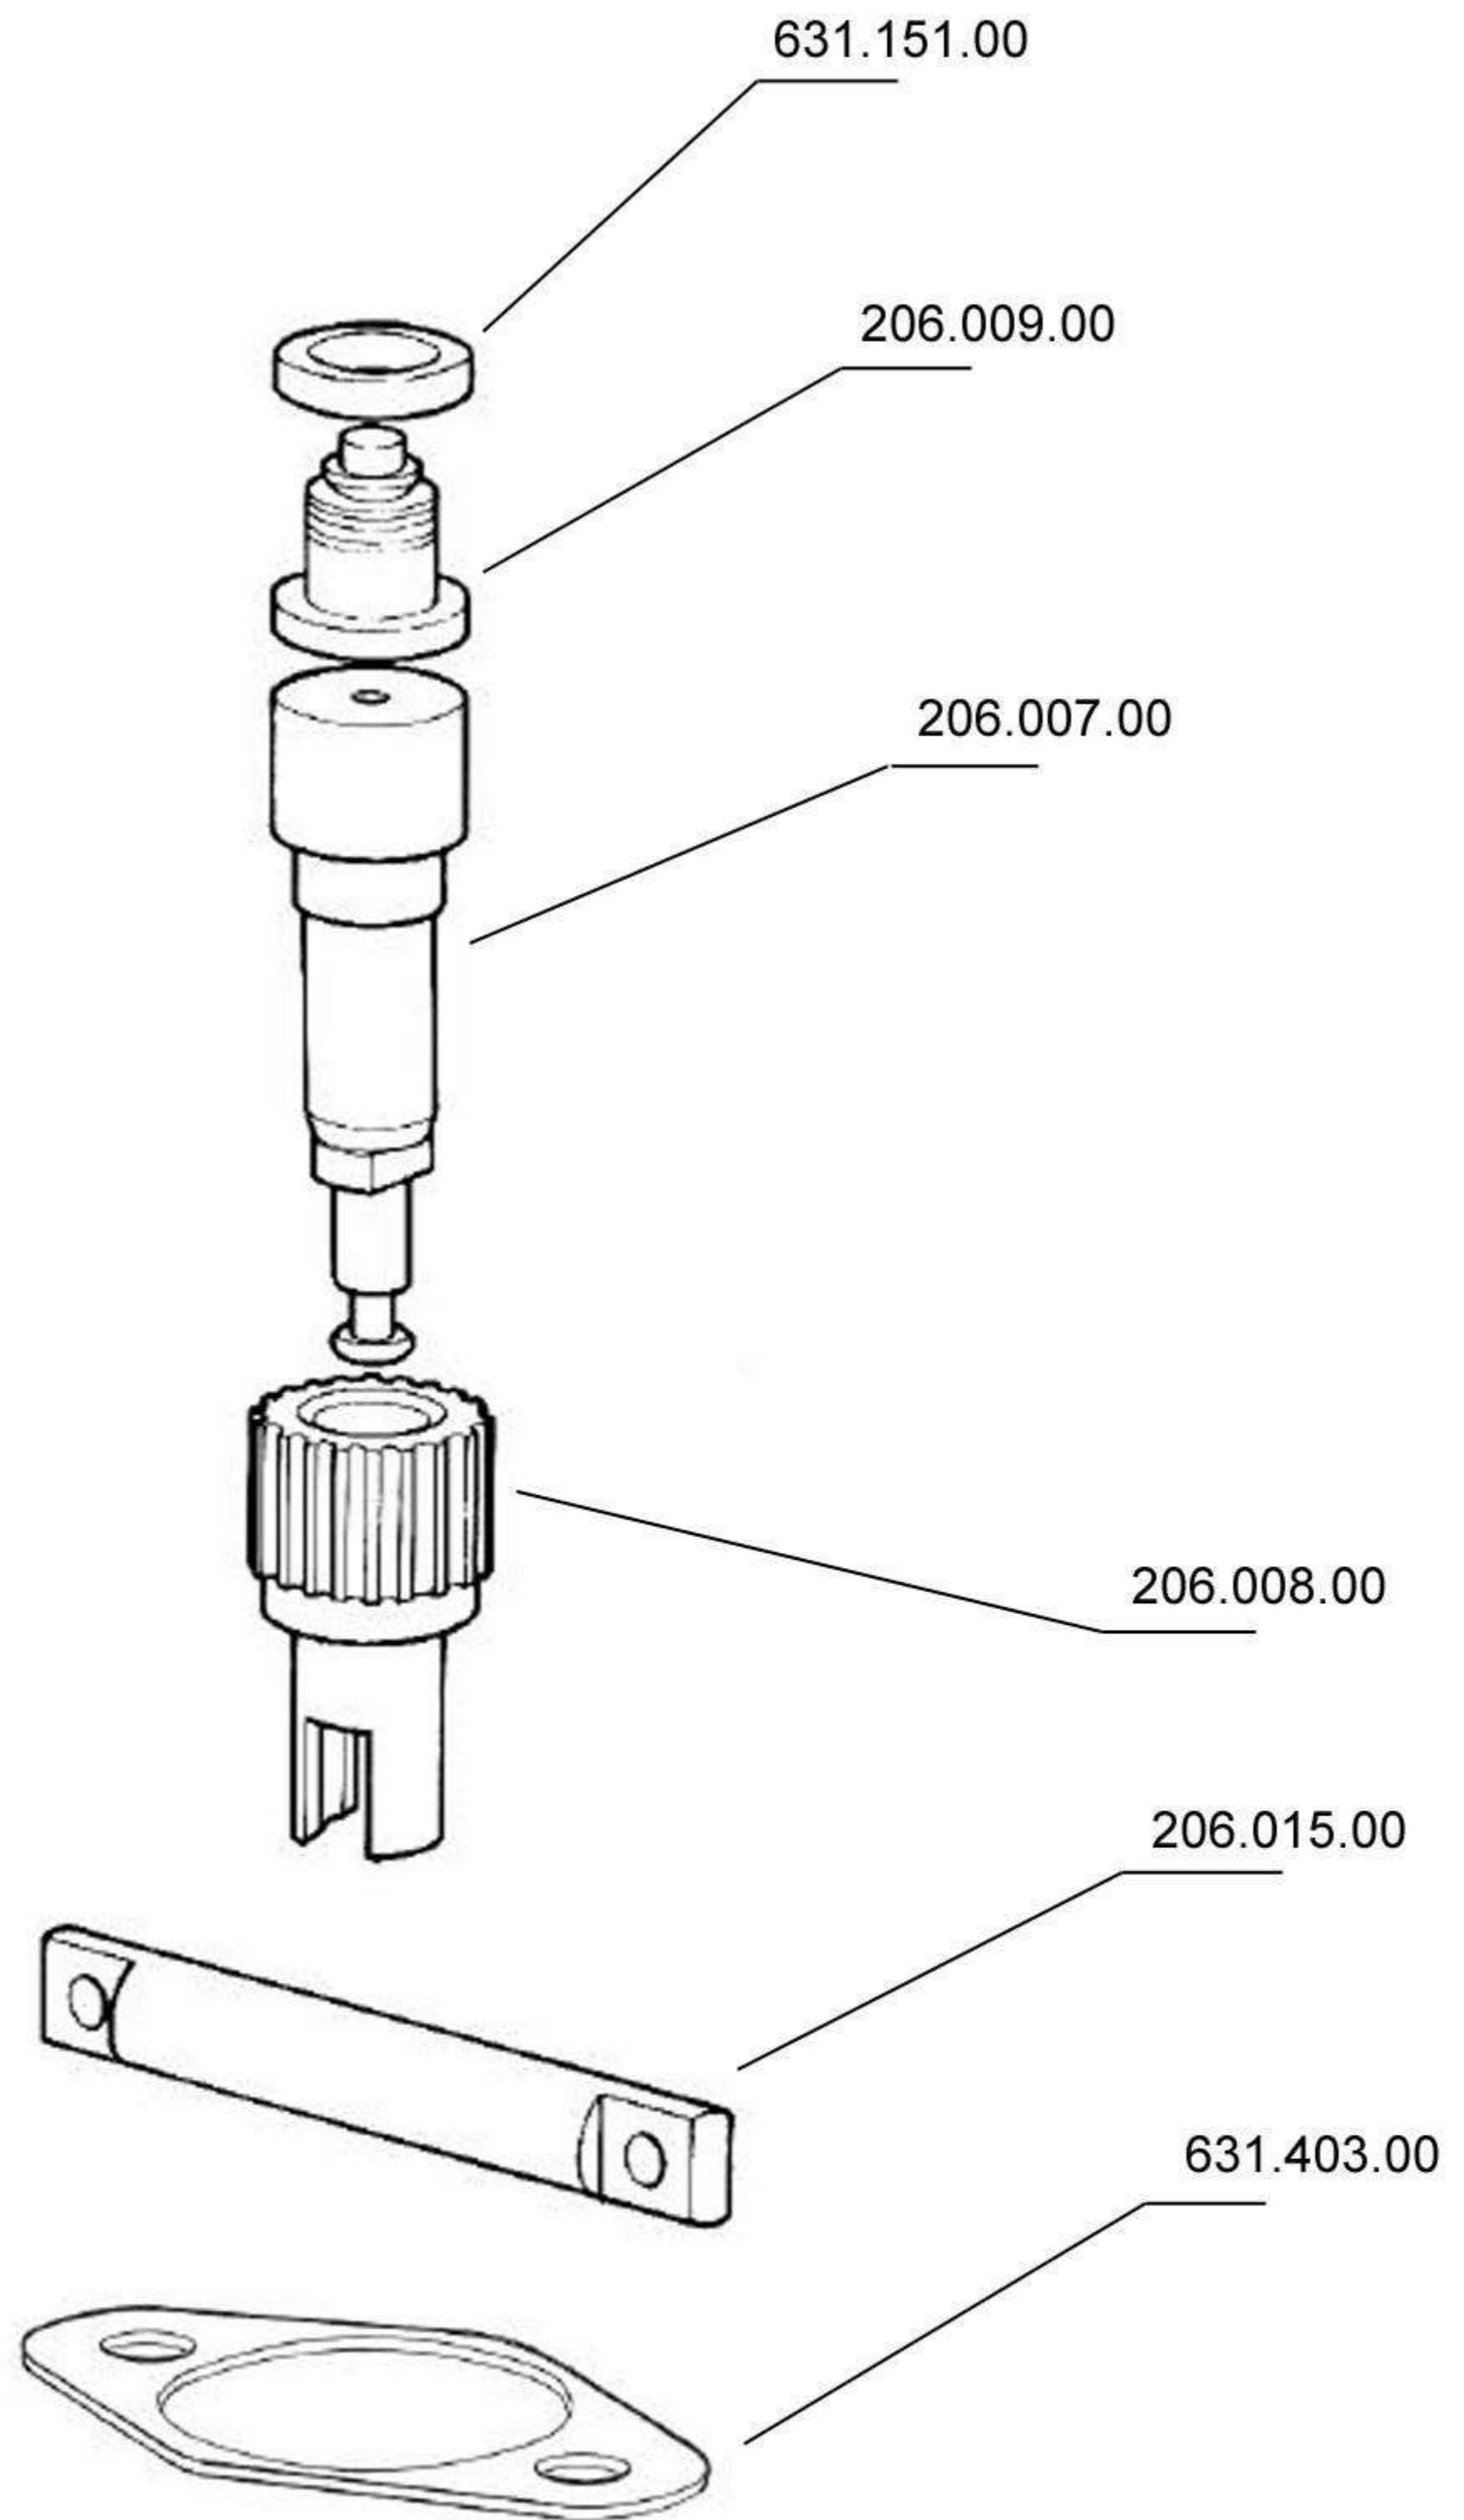

400.007.00
Kit reparaciones
bomba inyectora
línea DB

406.139.00
Kit reparaciones inyector
línea DB

406.714.00
Kit reparación tapa de cilindro
línea DB

406.944.00
Kit reparaciones regulador
línea DB

**407.377-00 Kit juntas
tapa de cilindro motor 7,5 DB**

407.701.00
Kit reparaciones cilindro-pistón
motor 7,5 DB

407.705.00 - Std
407.706.00 - .020

**409.377-00 Kit juntas
tapa de cilindro motor 9 DB**

409.701.00
Kit reparaciones cilindro-pistón
motor 9 DB

409.705.00 Std.
409.706.00 - .020