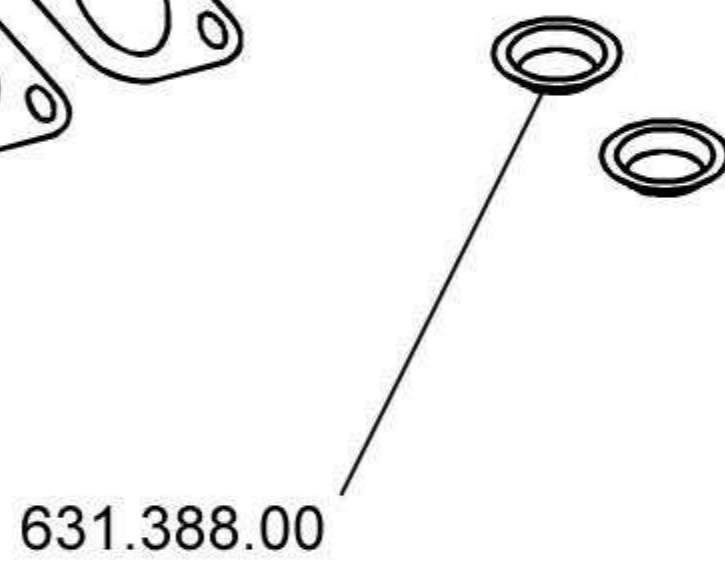

400.007.00
Kit reparaciones
bomba inyectora
línea DB

406.139.00
Kit reparaciones inyector
línea DB

406.714.00
Kit reparación tapa de cilindro
línea DB

406.944.00
Kit reparaciones regulador
línea DB

**407.377-00 Kit juntas
tapa de cilindro motor 7,5 DB**

407.701.00
Kit reparaciones cilindro-pistón
motor 7,5 DB

407.705.00 - Std
407.706.00 - .020

**409.377-00 Kit juntas
tapa de cilindro motor 9 DB**

409.701.00
Kit reparaciones cilindro-pistón
motor 9 DB

409.705.00 Std.
409.706.00 - .020

507.100.00
Kit mantenimiento
motor 7,5 DB