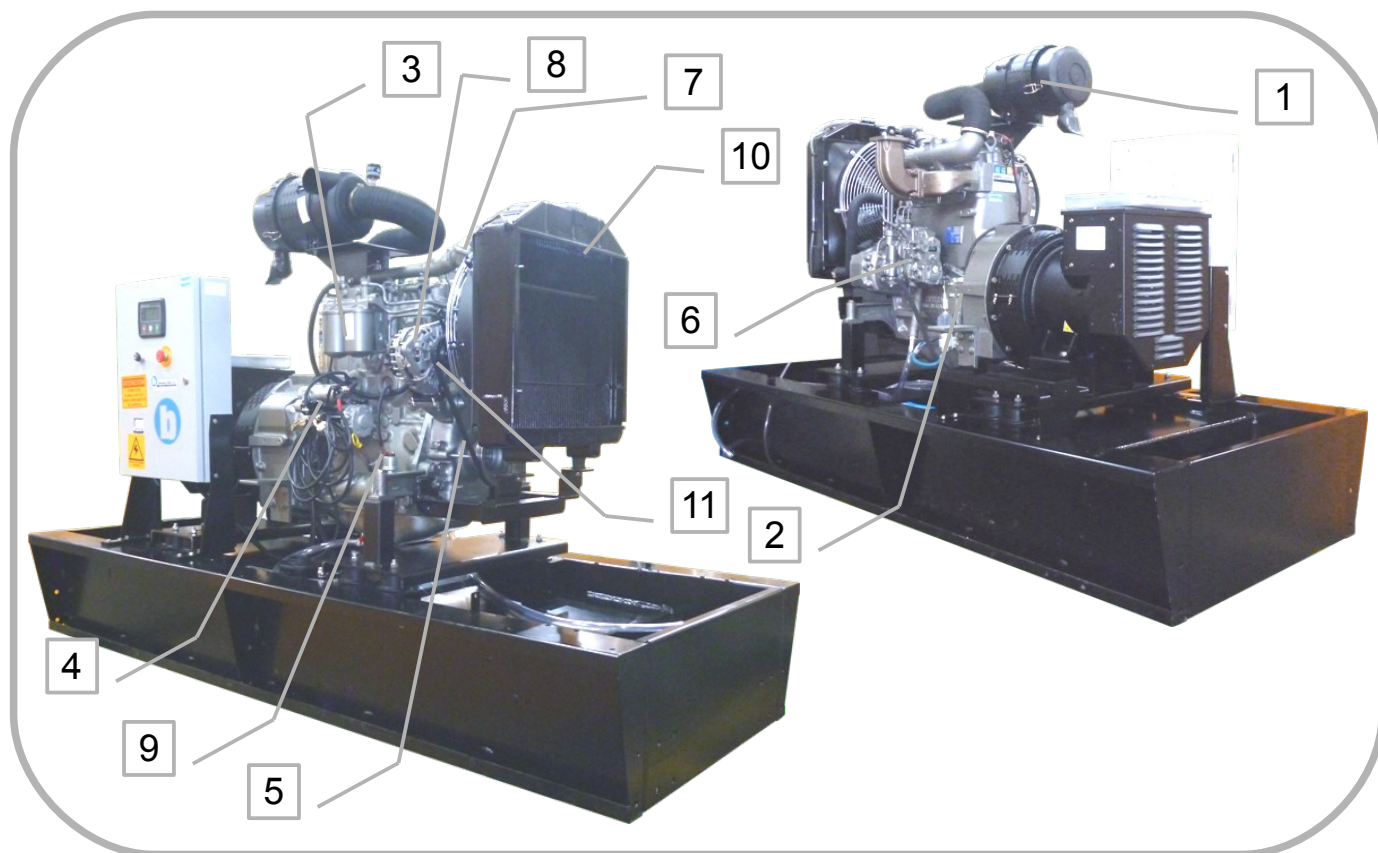

MOTOR MWM D229-3

Kit Mantenimiento y Repuestos

Indice	Código	Descripción
1	230128-00/230129-00	Filtro de aire externo / Filtro de aire interno
2	234627-00	Filtro de aceite
3	234628-00	Filtro de combustible
4	180300-00	Motor de arranque 12V
5	180301-00	Correa motor
6	180302-00	Bomba combustible
7	180303-00	Bomba de agua
8	180304-00	Alternador 12V
9	180305-00	Solenoide de parada
10	180306-00	Radiador
11	180307-00	Polea alternador