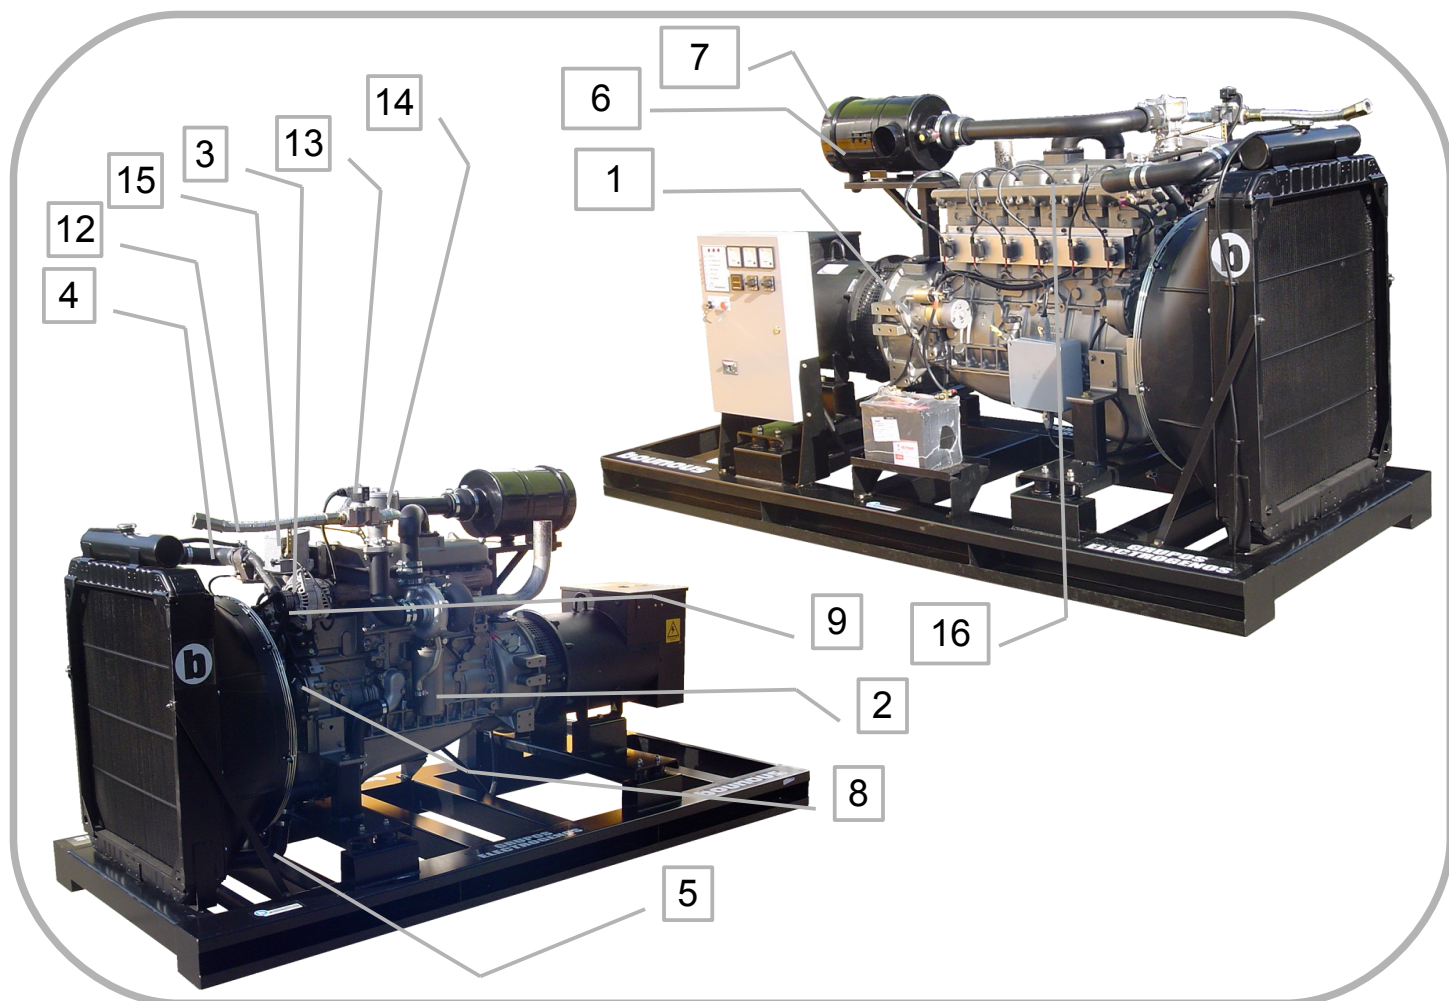

## MOTOR MWM 6.12 T GAS - 24V

Kit Mantenimiento y Repuestos

Indice	Código	Descripción
1	234088-00	Motor arranque 24V
2	234094-00	Filtro aceite
3	234087-00/234059-00	Alternador 24V / Polea
4	234095-00	Manguera ingreso radiador
5	234096-00 / 180082-00 / 234097-00	Manguera salida radiador (Manguera, caño, manguera)
6	230637-00 / 230638-00	Filtro de aire (primario - secundario)
7	230130-00	Carcasa filtro de aire
8	234089-00	Bomba de agua
9	234090-00	Correa
10	234098-00	Juego de juntas inferior
11	234099-00	Juego de junta superior (para un motor completo se necesitan 3 juegos)
12	200008-00	Flexible 1" BSP x 500
13	638302-00	Válvula solenoide Jefferson 1"
14	234018-00	Carburador Impco 200/8
15	650279-00 / 650083-00	Conjunto regulador electrónico de rpm
16	659021-00 / 659900-00	Bujía Brisk / Bujía Denso

**Primer recambio recomendado: 234094-00 / 230637-00/230638-00**

Depto. Técnico de Bounous HNOS S.A.I.M.  
Av. Jorge newbery 444 (2252) Gálvez (SFE)  
Tel: 03404-481610