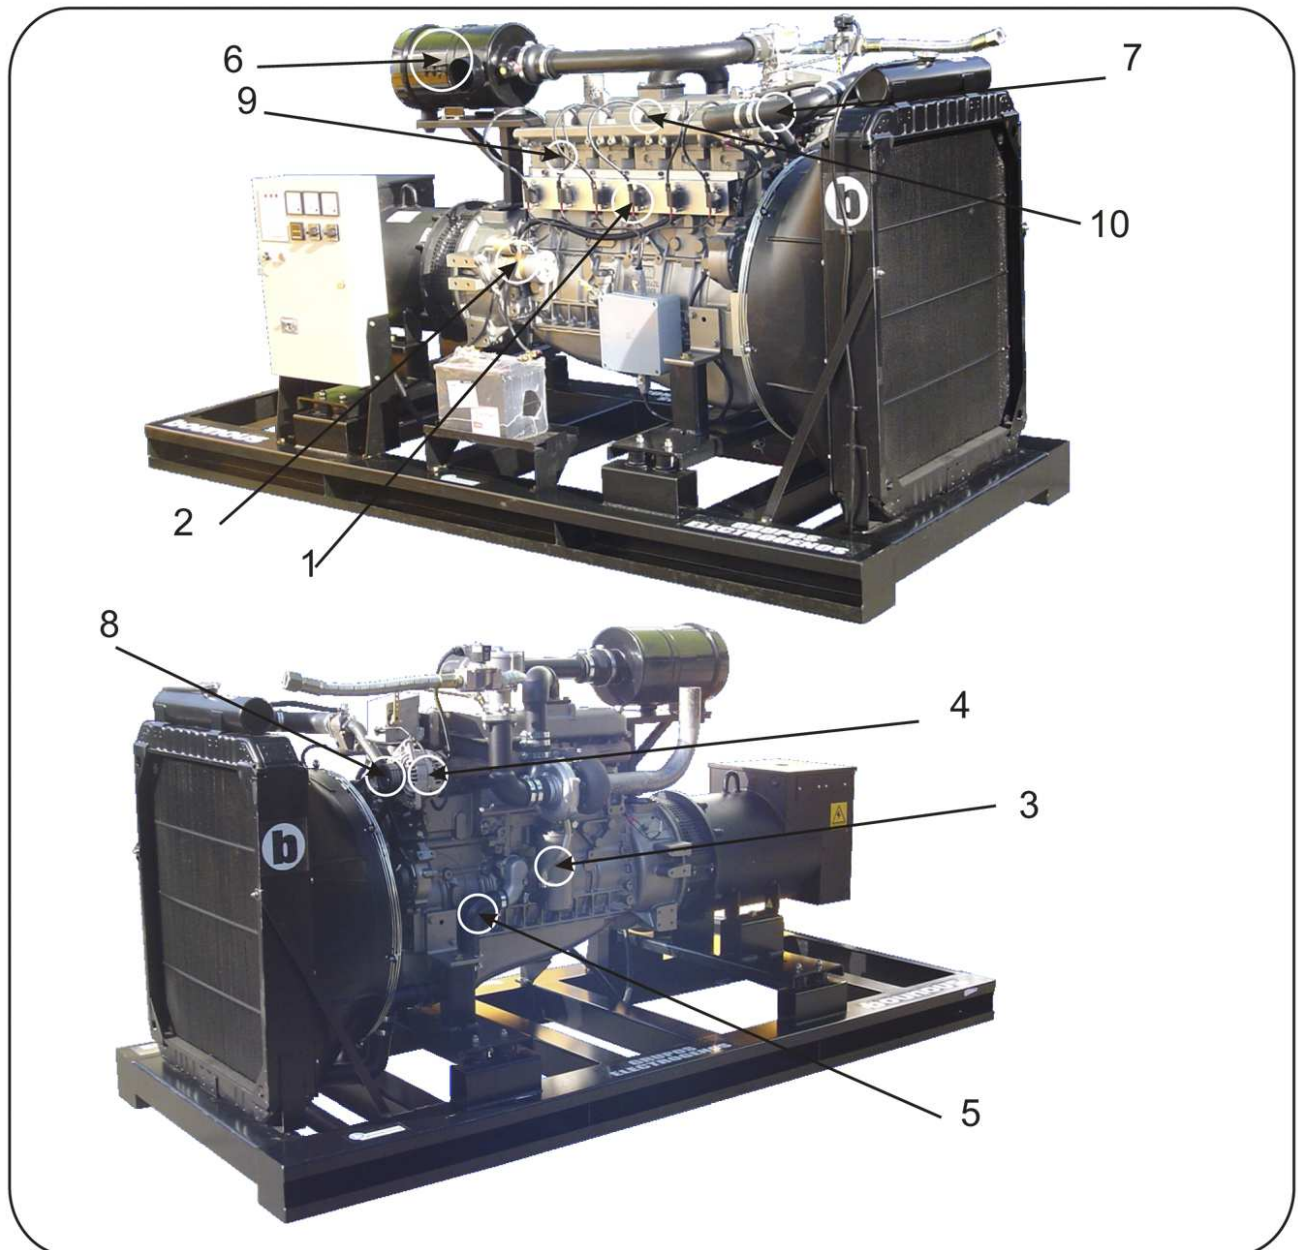

MOTOR MWM 6.12 T GAS - 12V

Kit Mantenimiento y repuestos

Indice	Código	Denominación
1	234009	Bobina de ignición o alta
2	234068	Motor de arranque
3	234055	Filtro de aceite
4	230029	Alternador
5	180048	Manquera radiador "Ingreso"
6	EP 200022 - ES 200023	Filtro de aire
7	180047	Manquera de radiador "Salida"
8	234054	Correa
9	200024	Cable de bujía
10	659021	Bujía
B	234030	Bomba de agua
C	Inf.234056 - Sup.234057	Juego de juntas

Primer recambio recomendado: 234055, 200022 - 200023