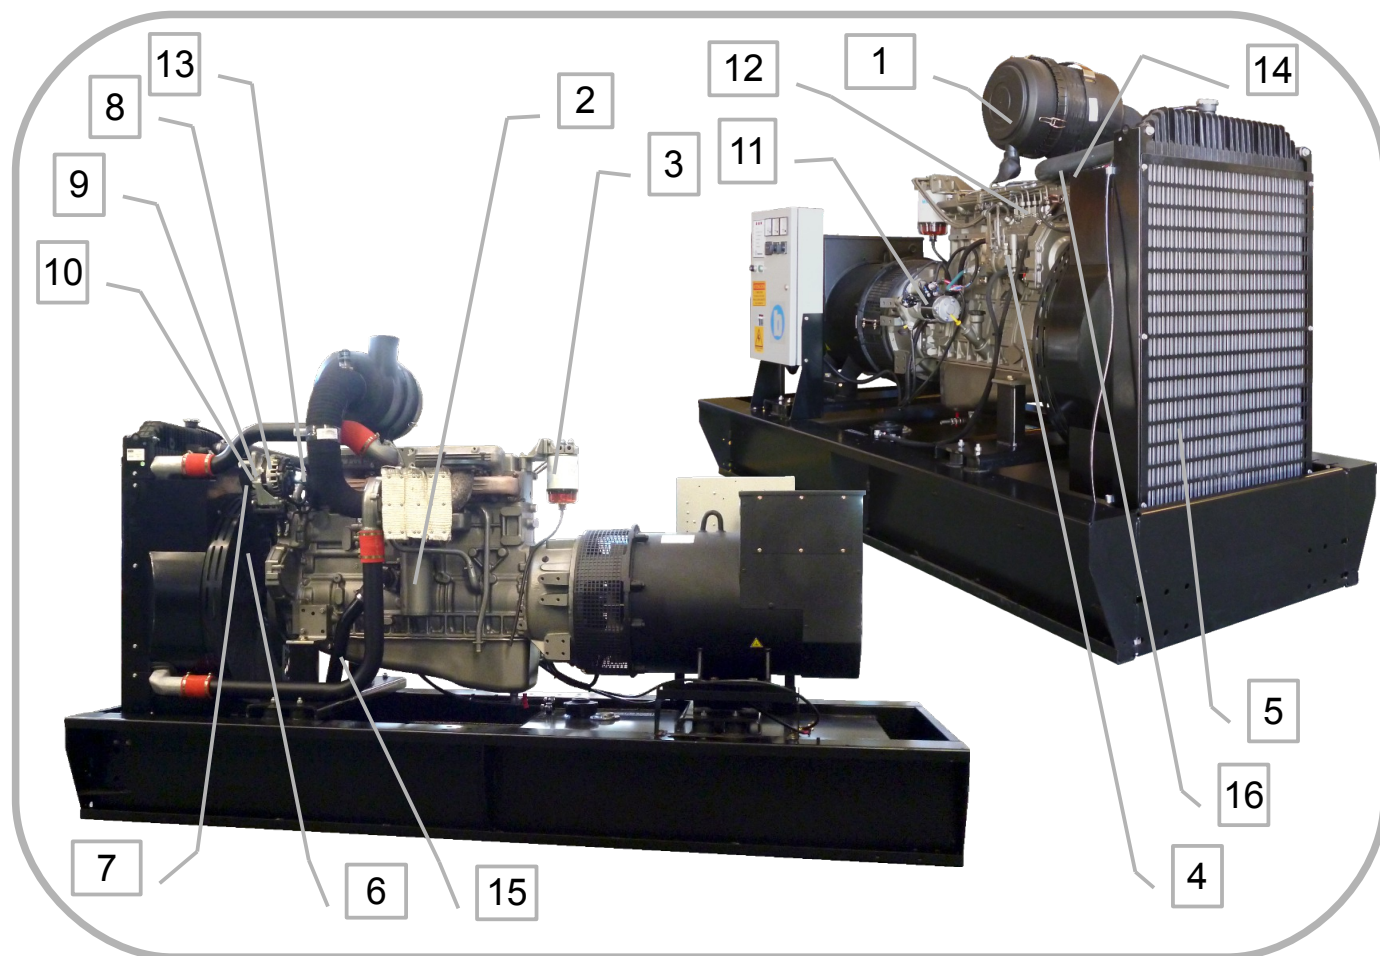

MOTOR MWM 6.10TCA

Kit Mantenimiento y Repuestos

Indice	Código	Descripción
1	230117-00/50/55	Filtro de aire
2	231786-00/50/55	Filtro de aceite
3	231800-00/50	Filtro combustible / trampa agua
4	180305-00	Solenoides de parada
5	234060-00	Radiador completo
6	234061-00	Ventilador
7	234090-00	Correa Poly V
8	234100-00	Alternador
9	234104-00 + 234105-00	Soporte alternador
10	234106-00	Tensor alternador
11	180300-00	Motor de arranque
12	234101-00	Bomba alimentadora de combustible
13	234089-00	Bomba de agua
14	234108-00	termostato
15	234096-00 + 234103-00 + 234097-00	Salida de radiador (Manguera - caño - Manguera)
16	234102-00	Manguera entrada radiador

Primer recambio recomendado: 230117-00 / 231786-00 / 231800-00

Depto. Técnico de Bounous HNOS S.A.I.M.
Av. Jorge newbery 444 (2252) Gálvez (SFE)
Tel: 03404-481610