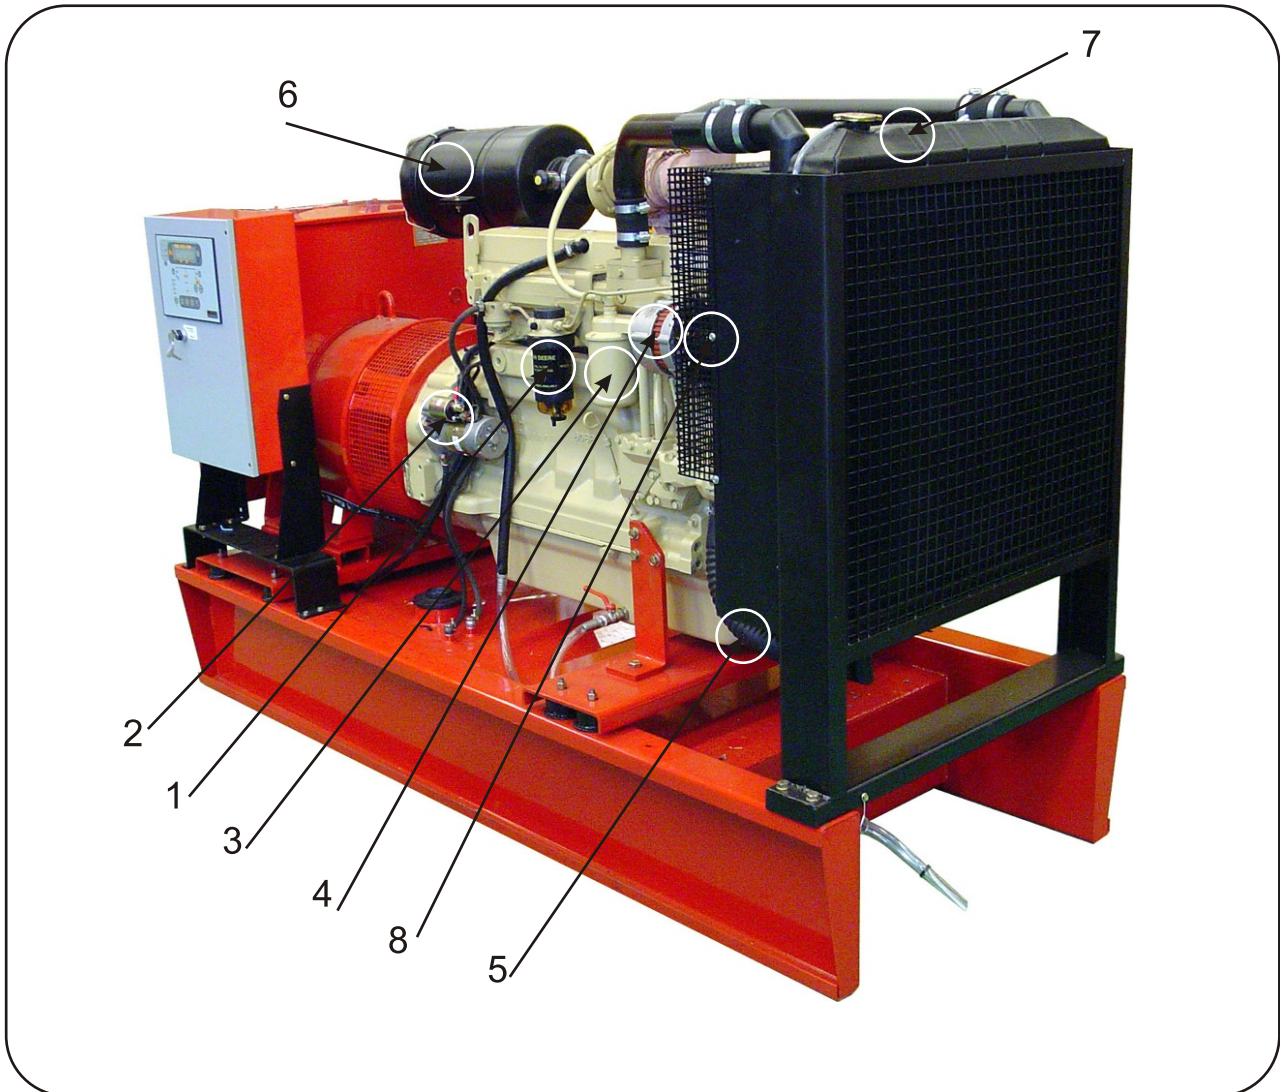

MOTOR JOHN DEERE 6068TH J61
Kit Mantenimiento y repuestos

Indice	Código	Denominación
1	241017	Filtro de combustible
2	241034	Motor de arranque
3	241018	Filtro de aceite
4	241035	Alternador
5	241003	Manguera radiador "Ingreso"
6	Ex 231661 - Ei 231665	Filtro de aire
7	241002	Manguera de radiador "Salida"
8	241038	Correa
9	241033	Bomba alimentadora de combustible
B	241030	Bomba de agua
C	241039	Juego de juntas

Primer recambio recomendado: 241017, 241018, 231661 - 231665