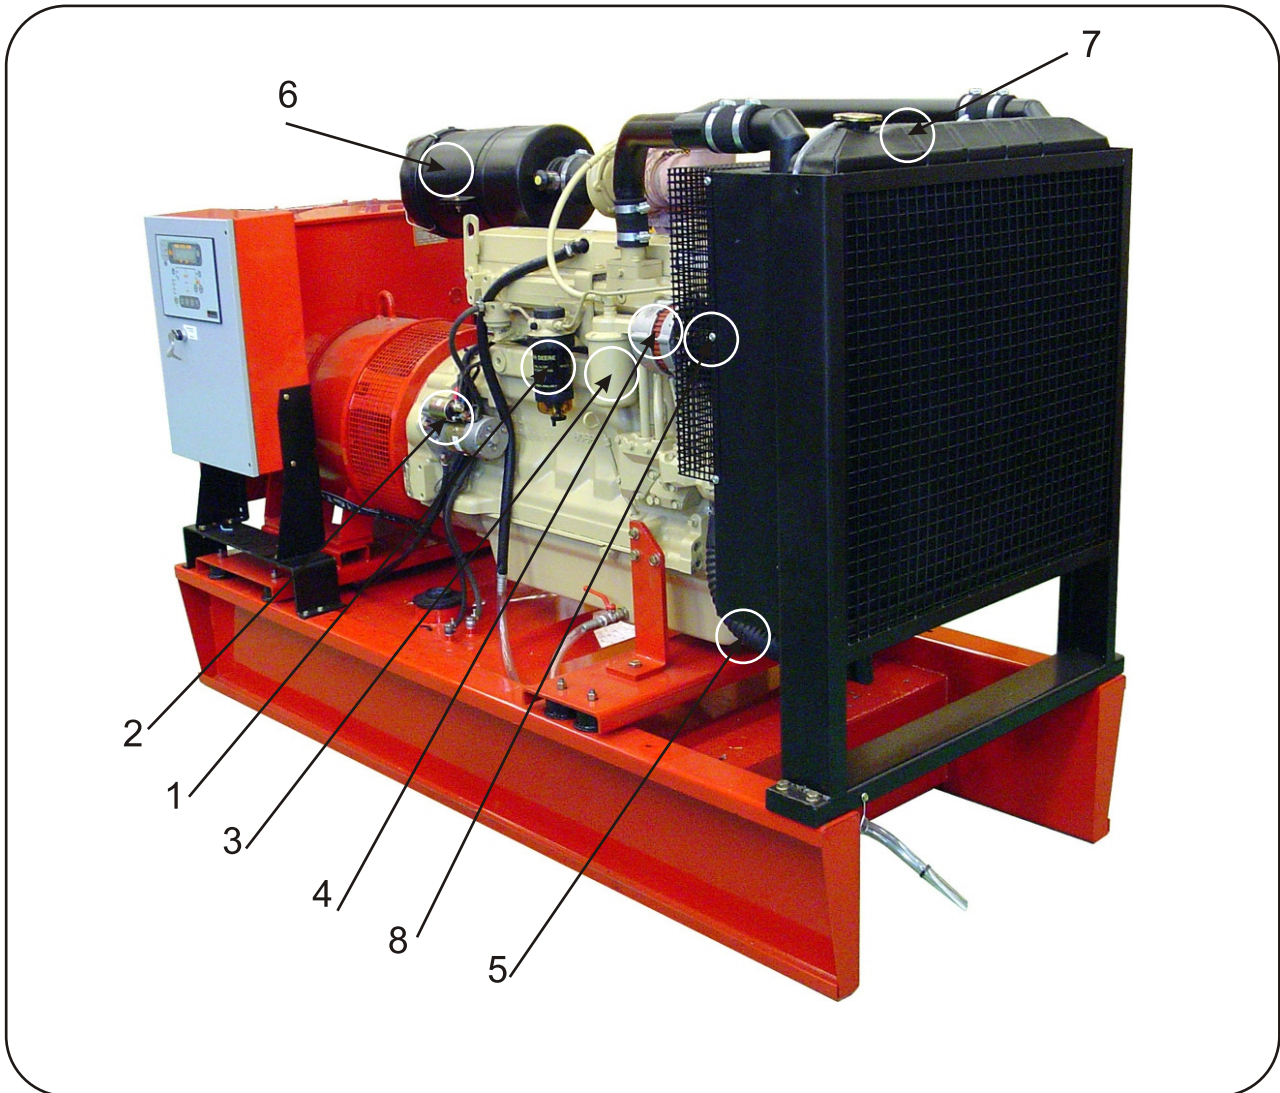

MOTOR JOHN DEERE 4045HJ 61
Kit Mantenimiento y repuestos

Indice	Codigo	Denominacion
1	241017	Filtro de combustible
2	241034	Motor de arranque
3	241018	Filtro de aceite
4	241035	Alternador
5	241003	Manguera radiador "Ingreso"
6	Ex 231662-Ei 231666	Filtro de aire
7	241002	Manguera de radiador "Salida"
8	241036	Correa
A	241033	Bomba de agua
B	241032	Bomba alimentadora de combustible
C	241037	Juego de juntas

Primer recambio recomendado: 241017, 241018, 231662 - 231666.