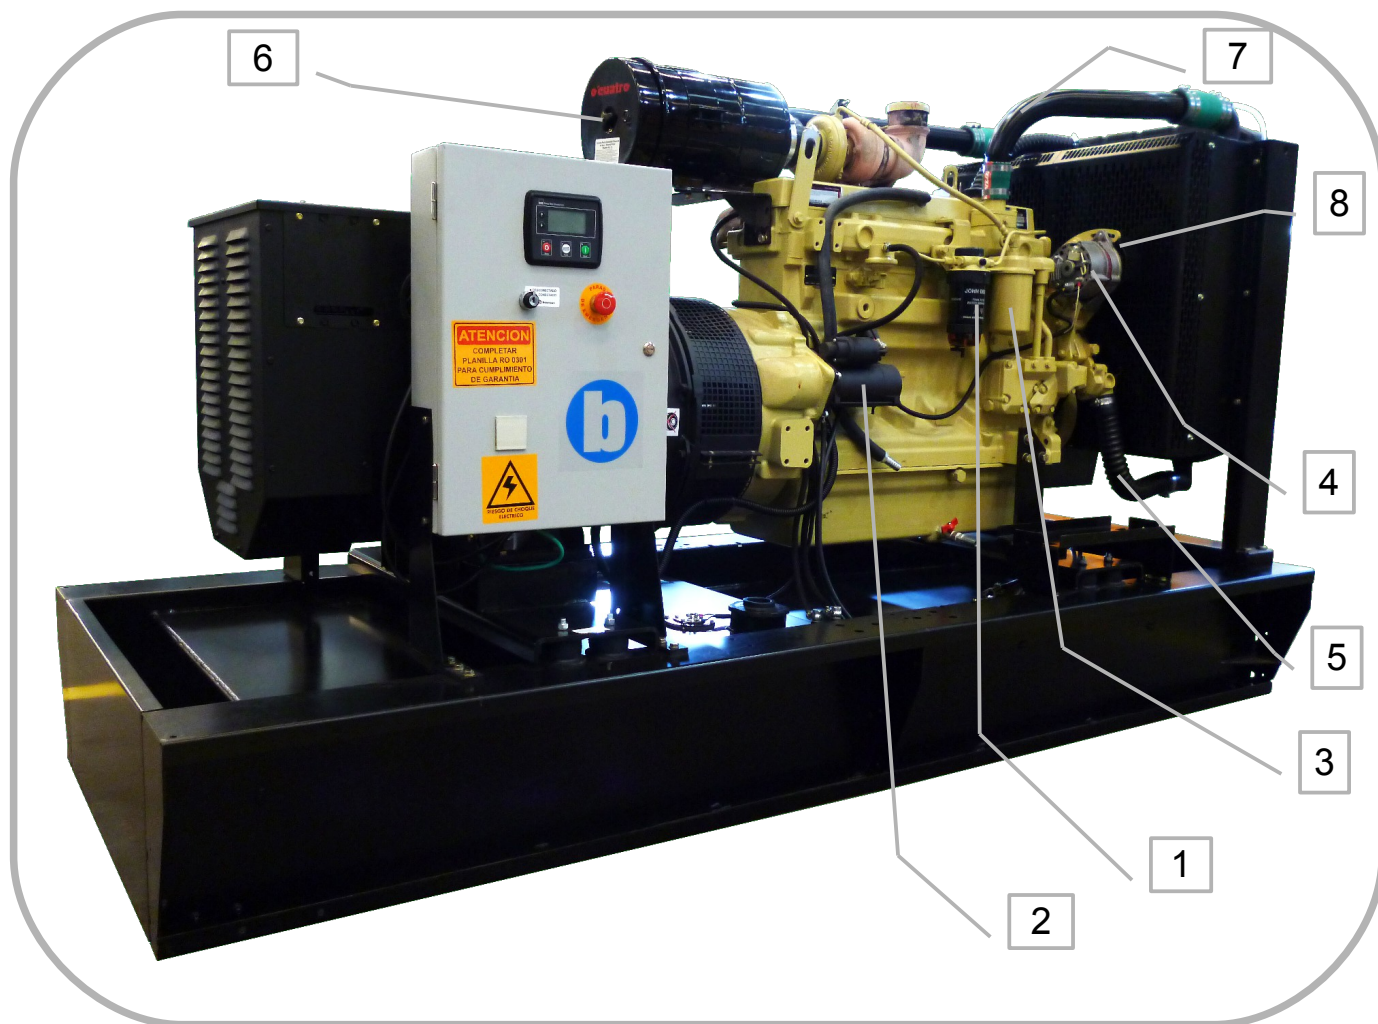

## MOTOR JOHN DEERE 6068H

Kit Mantenimiento y Repuestos

Indice	Código	Descripción
1	241017	Filtro de combustible
2	241034	Motor de arranque
3	241018	Filtro de aceite
4	241035	Alternador
5	241003	Manguera radiador 'ingreso'
6	Ex 231661 – Ei 231665	Filtro de aire
7	241002	Manguera de radiador 'salida'
8	241038	Correa
A	241033	Bomba de agua
B	241030	Bomba alimentadora de combustible
C	241039	Juego de juntas