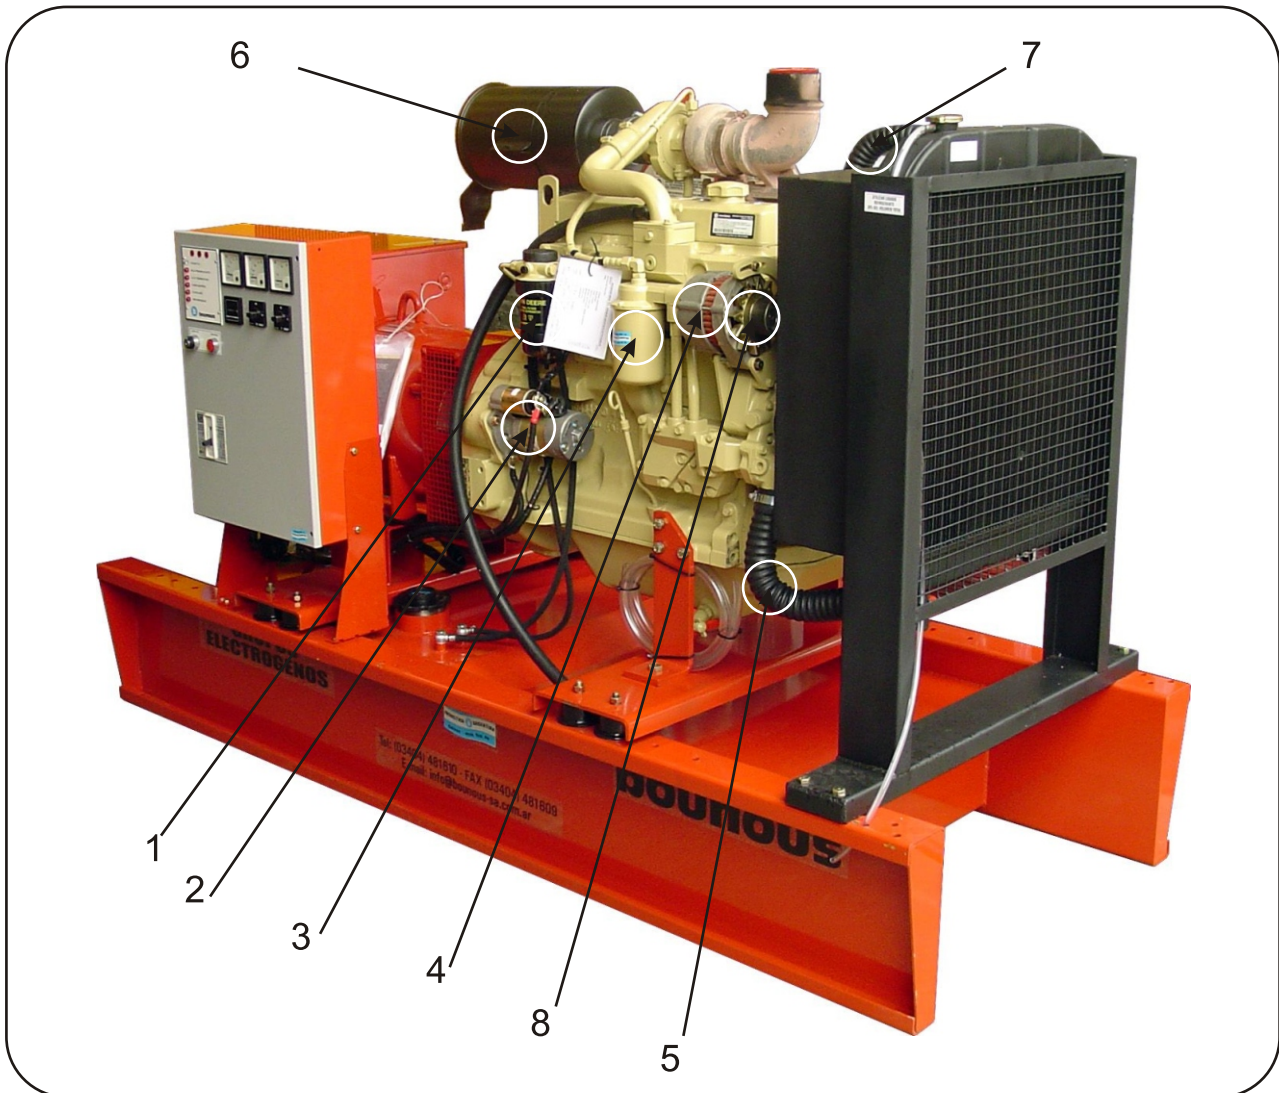

MOTOR JOHN DEERE 4045TJ 61
Kit Mantenimiento y repuestos

Indice	Codigo	Denominacion
1	241017	Filtro de combustible
2	241034	Motor de arranque
3	241018	Filtro de aceite
4	241035	Alternador
5	241003	Manguera radiador "Ingreso"
6	Ex 231662-Ei 231666	Filtro de aire
7	241002	Manguera de radiador "Salida"
8	241036	Correa
A	241033	Bomba de agua
B	241032	Bomba alimentadora de combustible
C	241037	Juego de juntas

Primer recambio recomendado: 241017, 241018, 231662 - 231666.