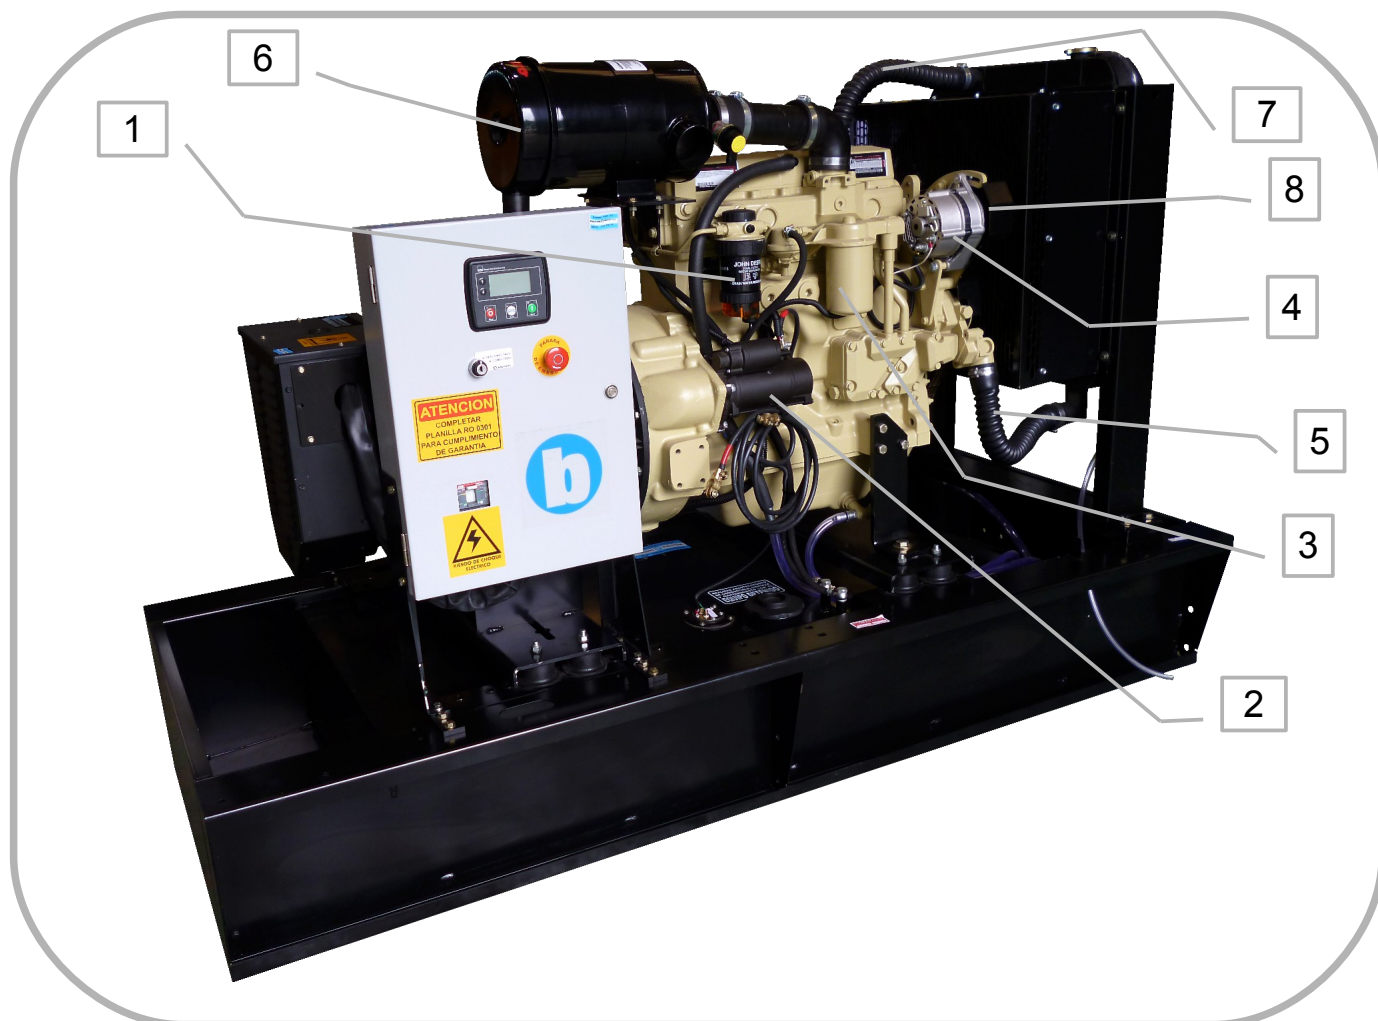

MOTOR JOHN DEERE 4045D

Kit Mantenimiento y Repuestos

Indice	Código	Descripción
1	241017	Filtro de combustible
2	241034	Motor de arranque
3	241018	Filtro de aceite
4	241035	Alternador
5	241003	Manguera radiador 'ingreso'
6	Ex 231662 – Ei 231666	Filtro de aire
7	241002	Manguera de radiador 'salida'
8	241036	Correa
A	241033	Bomba de agua
B	241032	Bomba alimentadora de combustible
C	241037	Juego de juntas