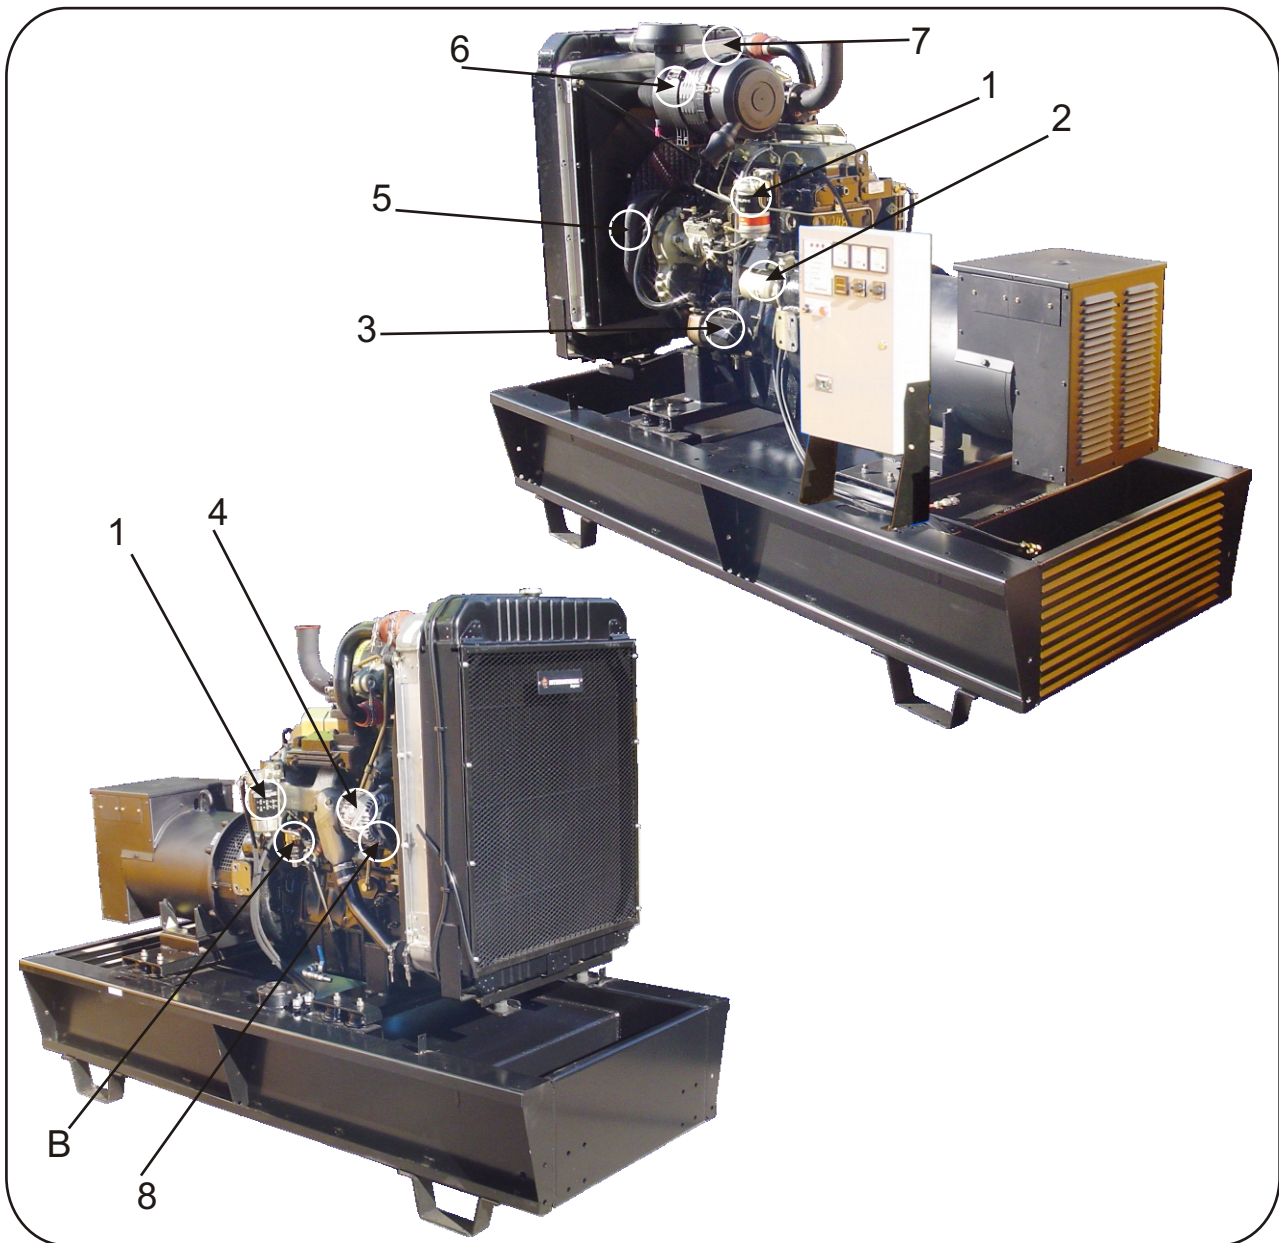

**MOTOR INTERNATIONAL MS 4.1TA**  
*Kit Mantenimiento y repuestos*

Indice	Código	Denominación
1	230634 - 200425	Filtro de combustible
2	230075	Motor de arranque
3	230771	Filtro de aceite
4	230029	Alternador
5	230071	Manguera radiador "Ingreso"
6	Ex 230635 - Ei 230636	Filtro de aire
7	230072	Manguera de radiador "Salida"
8	230058	Correa
A	230016	Bomba de agua
B	230068	Bomba alimentadora de combustible
C	Sup 230069 - Inf 230070	Juego de juntas

Primer recambio recomendado: 230634 - 200425, 230771, 230635 - 230636